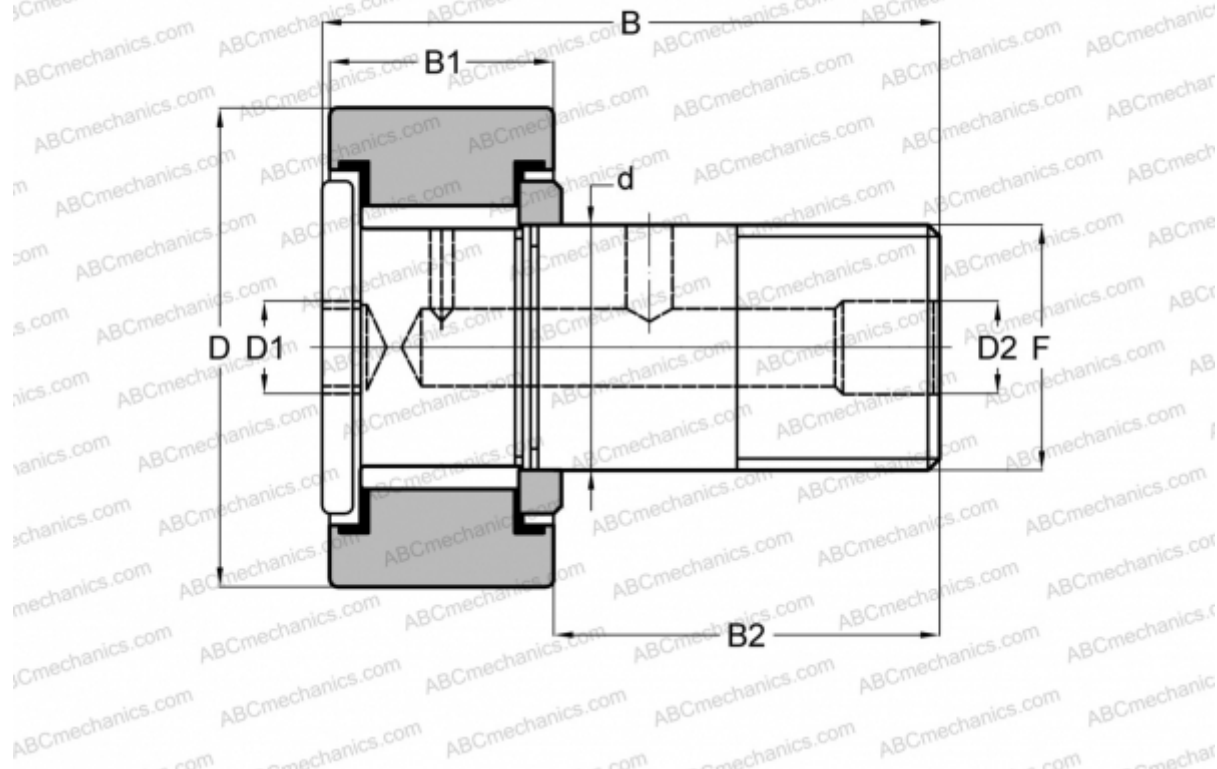

## H 160 RBC

Опорные ролики с цапфой

ТИП: Роликоподшипники, Опорные ролики с цапфой, Для тяжелых нагрузок, шестигранник, контактные уплотнения с двух сторон, цилиндрическое наружное кольцо, дюймовые

#### РАЗМЕРЫ, ММ

d	63,500
D	127,000
D1	22,225
D2	6,350
B	200,000
B1	69,850
B2	128,575
F	2 1/2-12

**МАССА, КГ** 10,024

**ПРОИЗВОДИТЕЛЬ** [RBC](#)