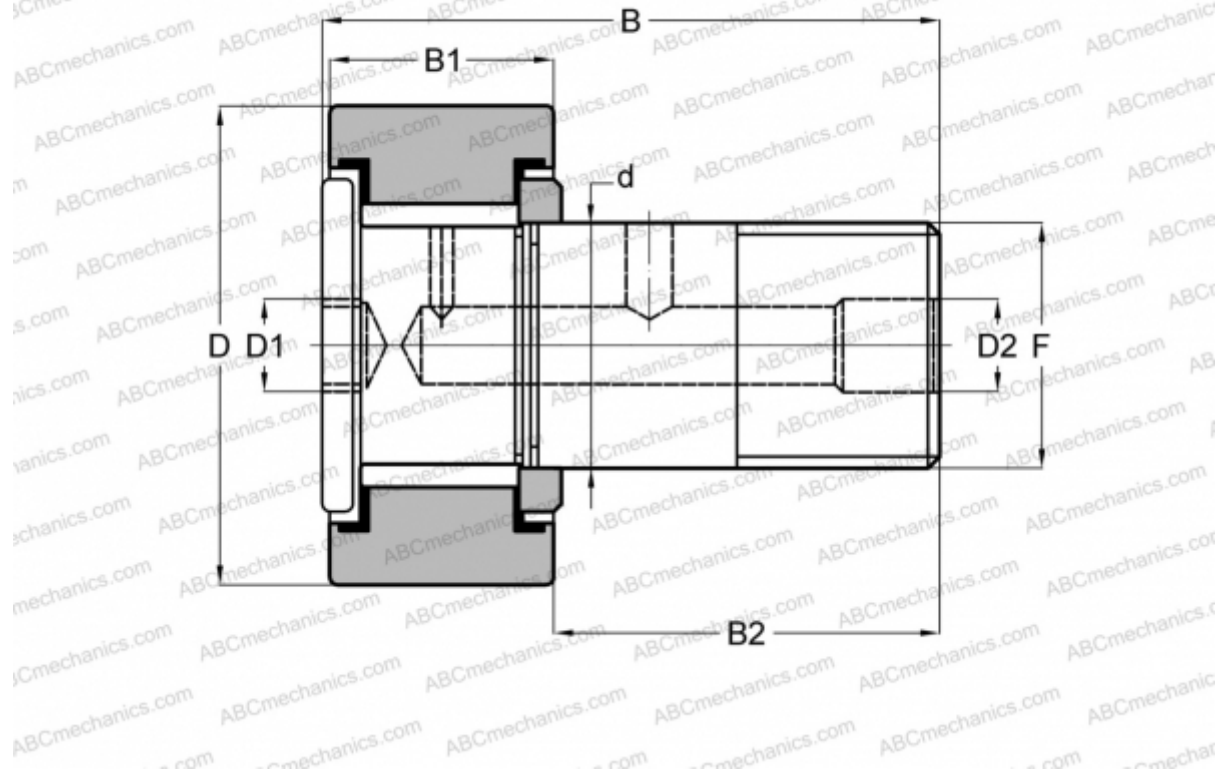

CFH 6 SB McGill

Опорные ролики с цапфой

ТИП: Роликоподшипники, Опорные ролики с цапфой, Для тяжелых нагрузок, шестигранник, контактные уплотнения с двух сторон, цилиндрическое наружное кольцо, дюймовые

Технические характеристики

РАЗМЕРЫ, ММ

| | |
|----|---------|
| d | 76,200 |
| D | 152,400 |
| D1 | 25,400 |
| D2 | 6,350 |
| B | 236,538 |
| B1 | 82,550 |
| B2 | 152,400 |
| F | 3-12 |

МАССА, КГ 16,515

ПРОИЗВОДИТЕЛЬ [McGill](#)

АНАЛОГИ