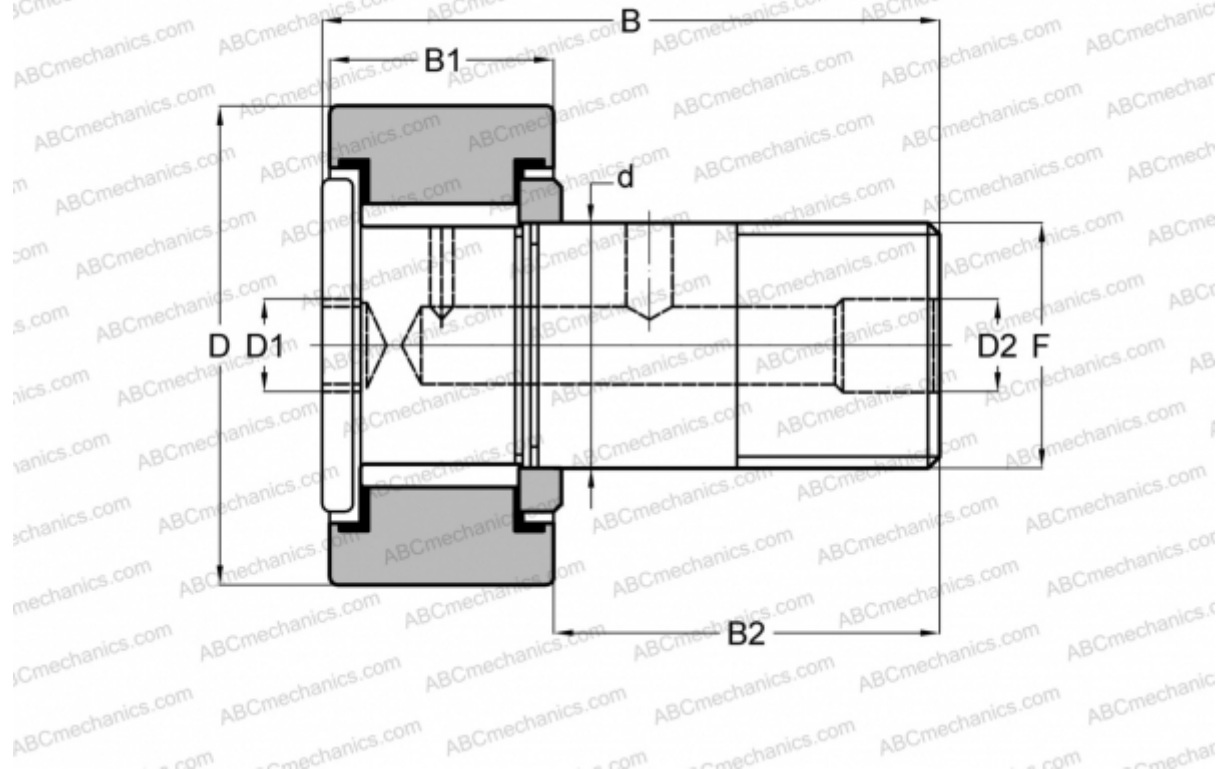

## H 192 RBC

Опорные ролики с цапфой

ТИП: Роликоподшипники, Опорные ролики с цапфой, Для тяжелых нагрузок, шестигранник, контактные уплотнения с двух сторон, цилиндрическое наружное кольцо, дюймовые

#### РАЗМЕРЫ, ММ

d	76,200
D	152,400
D1	25,400
D2	6,350
B	236,538
B1	82,550
B2	152,400
F	3-12

**МАССА, КГ** 16,515

**ПРОИЗВОДИТЕЛЬ** [RBC](#)