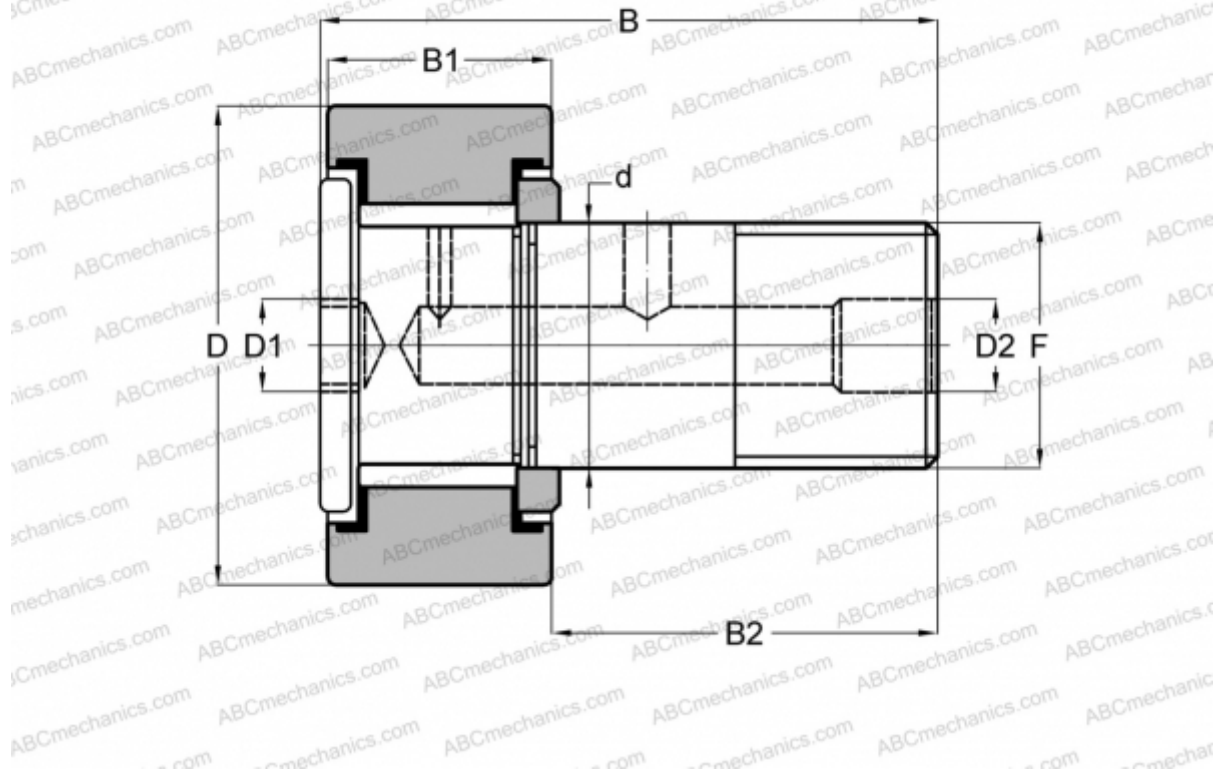

## CFH 7 SB McGill

Опорные ролики с цапфой

ТИП: Роликоподшипники, Опорные ролики с цапфой, Для тяжелых нагрузок, шестигранник, контактные уплотнения с двух сторон, цилиндрическое наружное кольцо, дюймовые

#### РАЗМЕРЫ, ММ

d	88,900
D	177,800
D1	31,750
D2	6,350
B	292,087
B1	95,250
B2	195,250
F	3 1/2-4

**МАССА, КГ** 30,858

**ПРОИЗВОДИТЕЛЬ** [McGill](#)