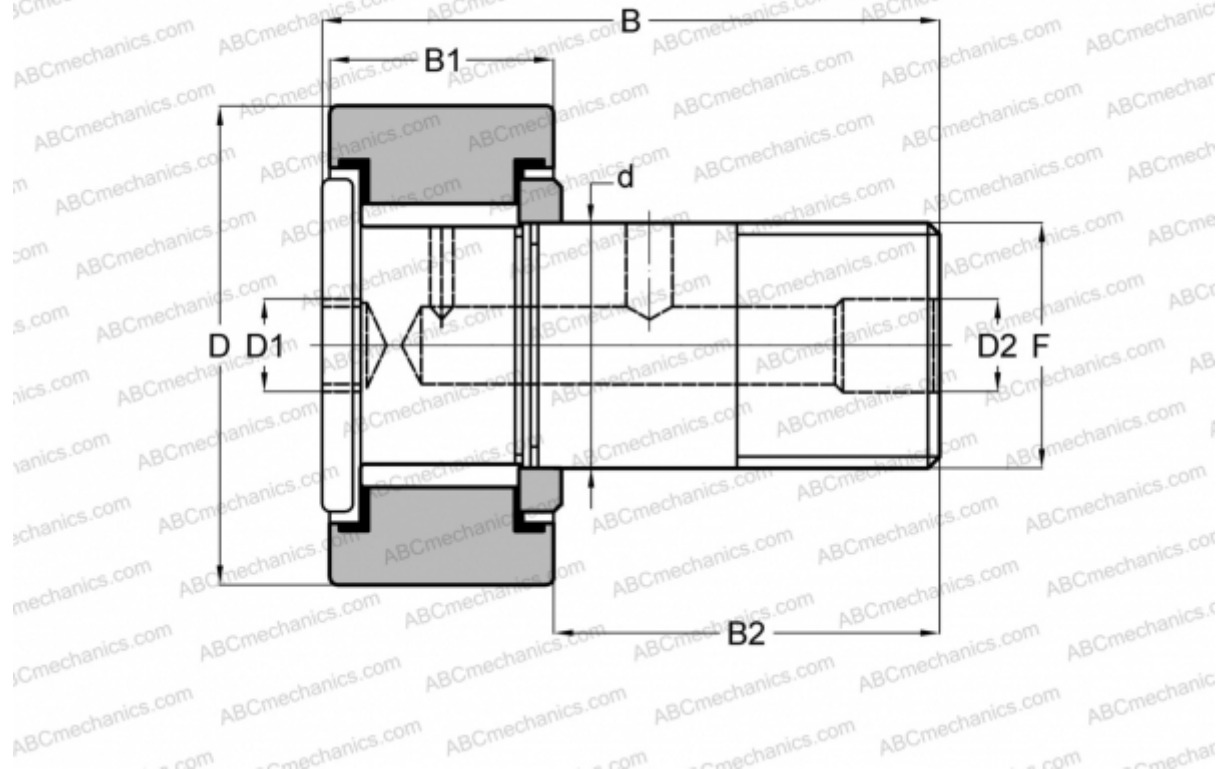

H 224 RBC

Опорные ролики с цапфой

ТИП: Роликоподшипники, Опорные ролики с цапфой, Для тяжелых нагрузок, шестигранник, контактные уплотнения с двух сторон, цилиндрическое наружное кольцо, дюймовые

Технические характеристики

РАЗМЕРЫ, ММ

d	88,900
D	177,800
D1	31,750
D2	6,350
B	292,087
B1	95,250
B2	195,250
F	3 1/2-4

МАССА, КГ 30,858

ПРОИЗВОДИТЕЛЬ [RBC](#)

АНАЛОГИ

TORRINGTON	CRHSB 112
McGill	CFH 7 SB