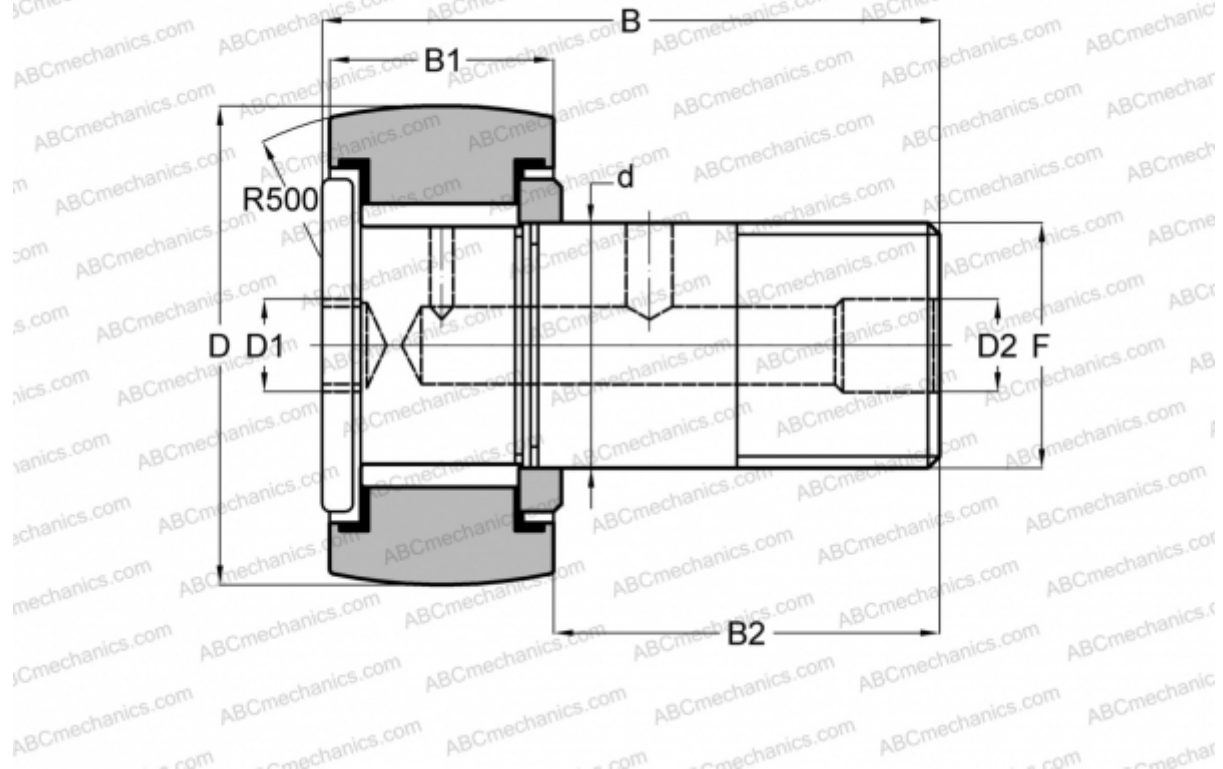

## CRHSBC 8-1 TORRINGTON

Опорные ролики с цапфой

ТИП: Роликоподшипники, Опорные ролики с цапфой, Для тяжелых нагрузок, шестигранник, контактные уплотнения с двух сторон, дюймовые

### Технические характеристики

#### РАЗМЕРЫ, ММ

d	6,350
D	12,700
D1	3,175
B	26,193
B1	9,525
B2	15,875
F	1/4-28

**МАССА, КГ** 0,014

**ПРОИЗВОДИТЕЛЬ** [TORRINGTON](#)