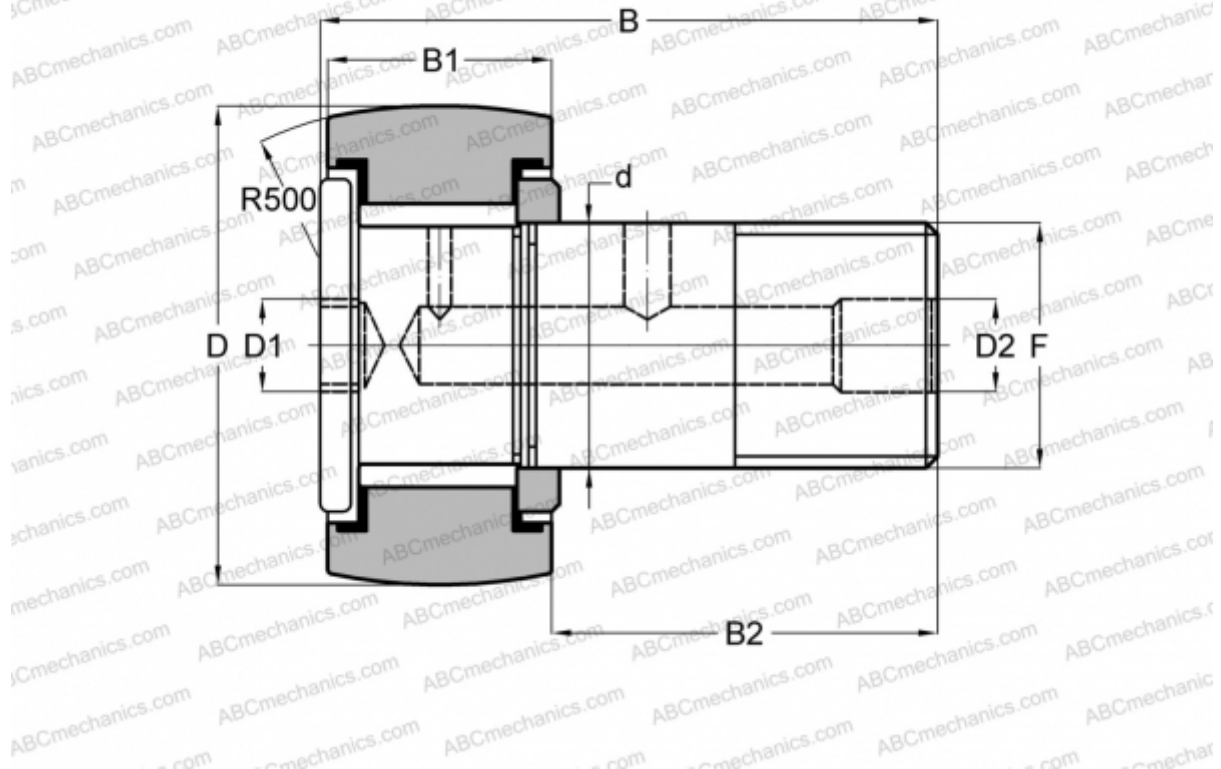

CCFH 5/8 SB McGill

Опорные ролики с цапфой

ТИП: Роликоподшипники, Опорные ролики с цапфой, Для тяжелых нагрузок, шестигранник, контактные уплотнения с двух сторон, дюймовые

Технические характеристики

РАЗМЕРЫ, ММ

d	7,925
D	15,875
D1	3,175
B	30,955
B1	11,113
B2	19,050
F	5/16-24

МАССА, КГ 0,027

ПРОИЗВОДИТЕЛЬ [McGill](#)

АНАЛОГИ

TORRINGTON	CRHSBC 10-1
RBC	CH 20 LW
SMITH BEARING	HR 5/8 XBC