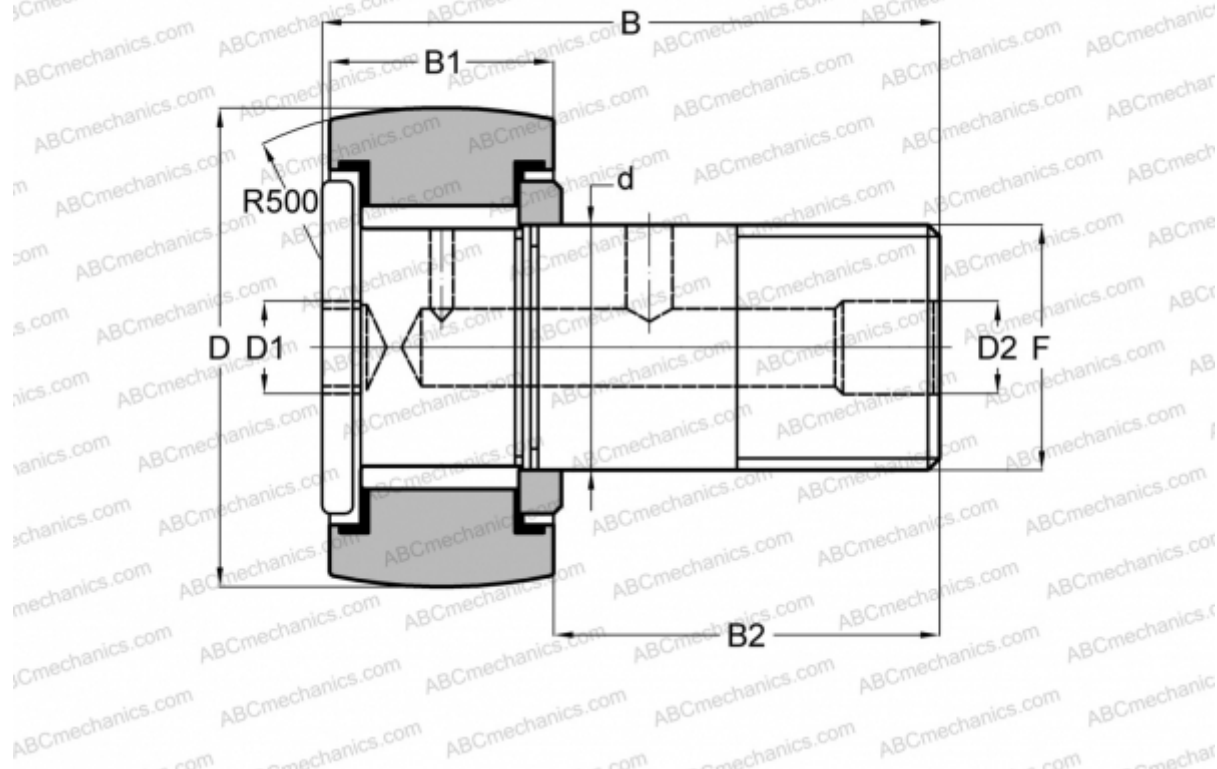

CH 20 LW RBC

Опорные ролики с цапфой

ТИП: Роликоподшипники, Опорные ролики с цапфой, Для тяжелых нагрузок, шестигранник, контактные уплотнения с двух сторон, дюймовые

Технические характеристики

РАЗМЕРЫ, ММ

d	7,925
D	15,875
D1	3,175
B	30,955
B1	11,113
B2	19,050
F	5/16-24

МАССА, КГ 0,027

ПРОИЗВОДИТЕЛЬ [RBC](#)

АНАЛОГИ

TORRINGTON	CRHSBC 10-1
McGill	CCFH 5/8 SB
SMITH BEARING	HR 5/8 XBC