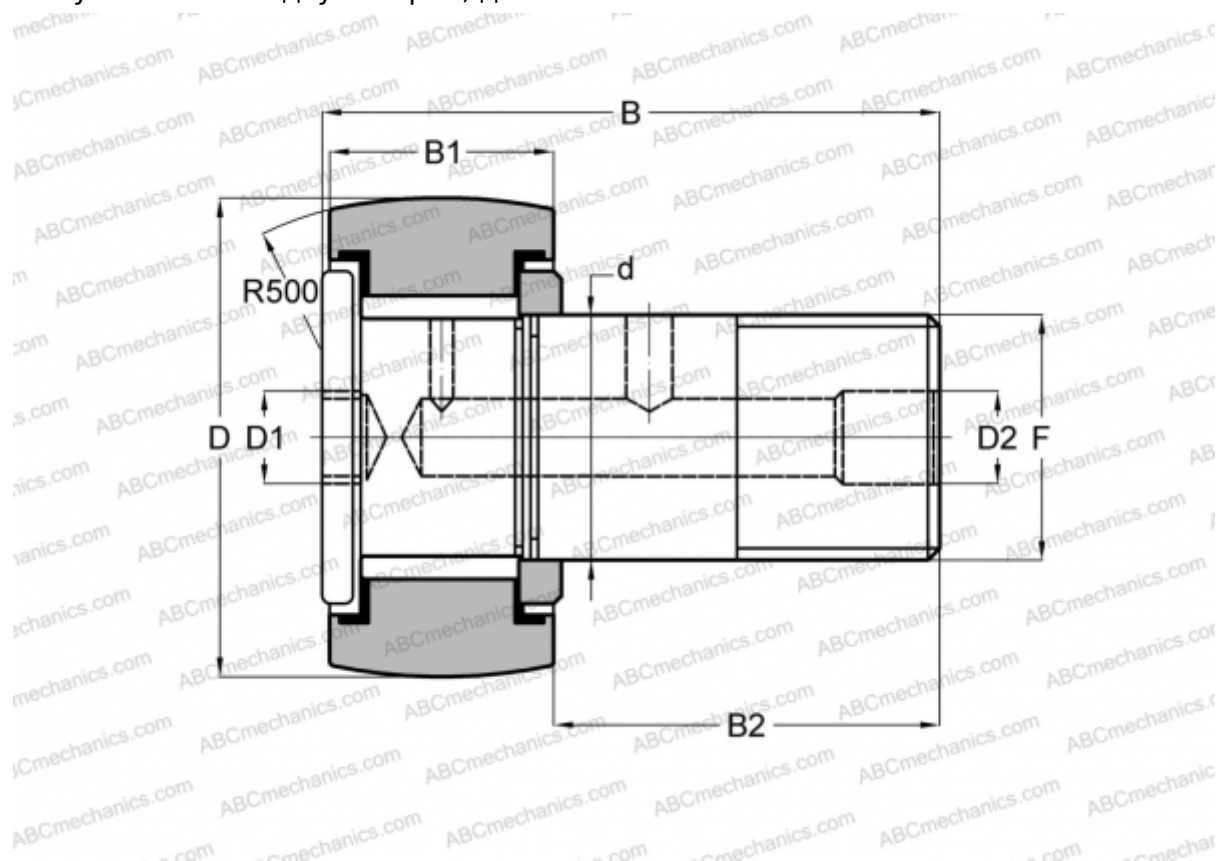

## HR 5/8 XBC SMITH BEARING

Опорные ролики с цапфой

ТИП: Роликоподшипники, Опорные ролики с цапфой, Для тяжелых нагрузок, шестигранник, контактные уплотнения с двух сторон, дюймовые

### Технические характеристики

#### РАЗМЕРЫ, ММ

d	7,925
D	15,875
D1	3,175
B	30,955
B1	11,113
B2	19,050
F	5/16-24

**МАССА, КГ** 0,027

**ПРОИЗВОДИТЕЛЬ** [SMITH BEARING](#)