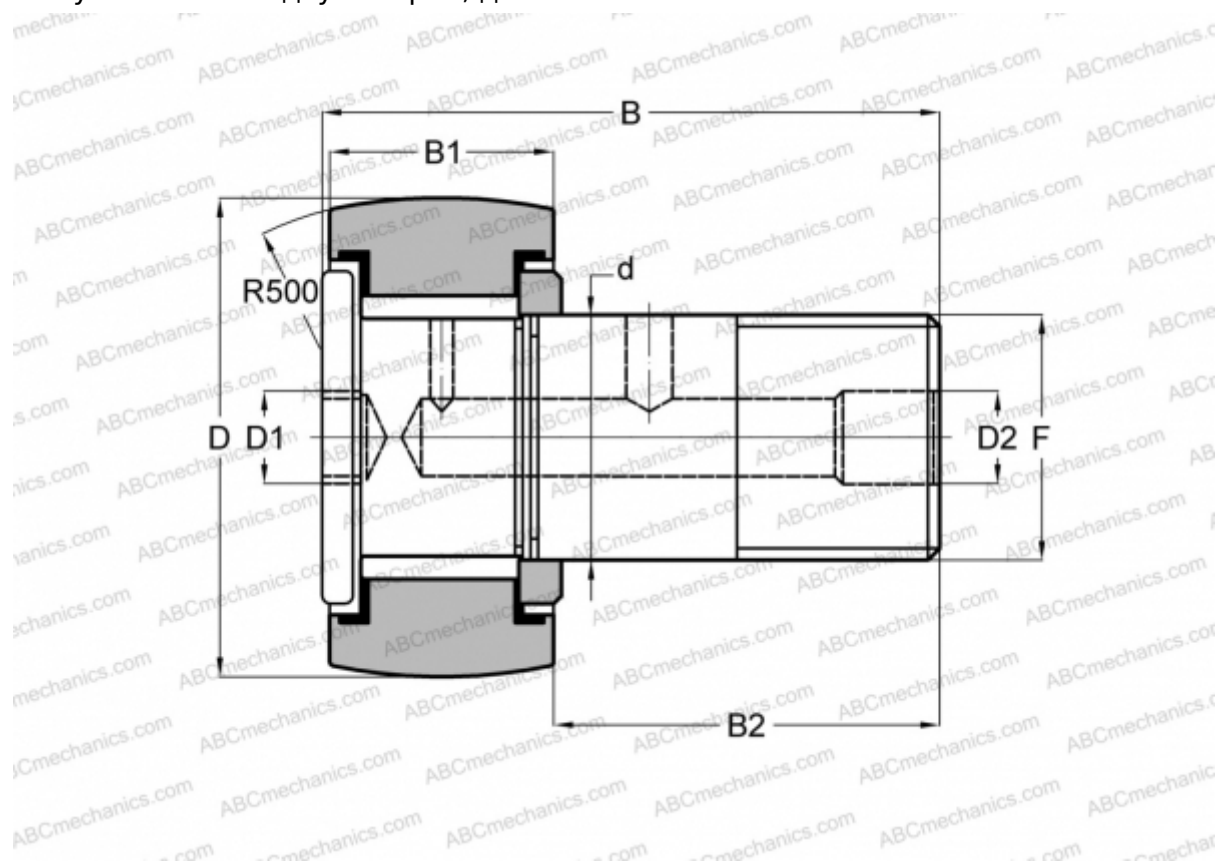

CRHSBC 12 TORRINGTON

Опорные ролики с цапфой

ТИП: Роликоподшипники, Опорные ролики с цапфой, Для тяжелых нагрузок, шестигранник, контактные уплотнения с двух сторон, дюймовые

Технические характеристики

РАЗМЕРЫ, ММ

d	11,100
D	19,050
D1	4,763
D2	4,763
B	35,718
B1	12,700
B2	22,225
F	7/16-20

МАССА, КГ 0,041

ПРОИЗВОДИТЕЛЬ [TORRINGTON](#)

АНАЛОГИ

McGill	CCFH 3/4 SB
RBC	CH 24 LW

АНАЛОГИ

SMITH BEARING [HR 3/4 XBC](#)