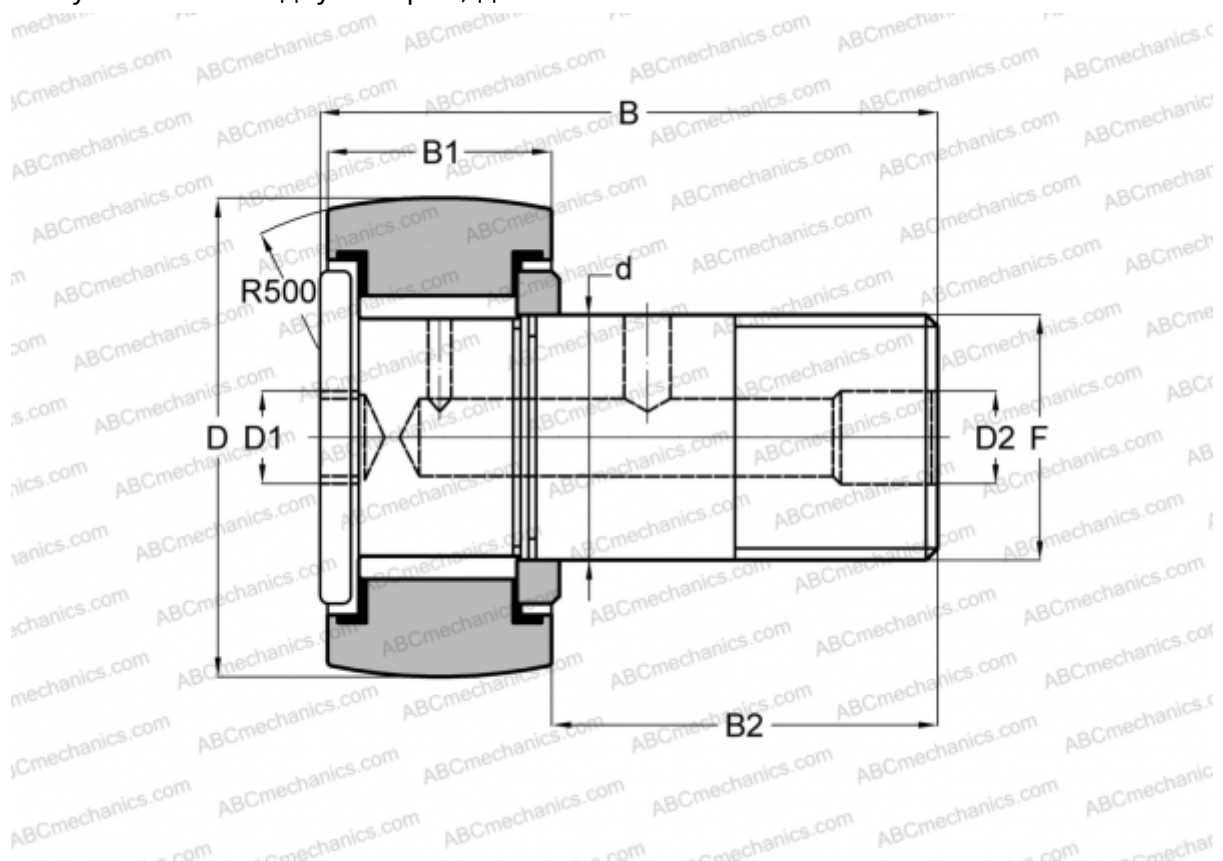

CH 24 LW RBC

Опорные ролики с цапфой

ТИП: Роликоподшипники, Опорные ролики с цапфой, Для тяжелых нагрузок, шестигранник, контактные уплотнения с двух сторон, дюймовые

Технические характеристики

РАЗМЕРЫ, ММ

d	11,100
D	19,050
D1	4,763
D2	4,763
B	35,718
B1	12,700
B2	22,225
F	7/16-20

АНАЛОГИ

SMITH BEARING

[HR 3/4 XBC](#)

МАССА, КГ

0,041

ПРОИЗВОДИТЕЛЬ

[RBC](#)