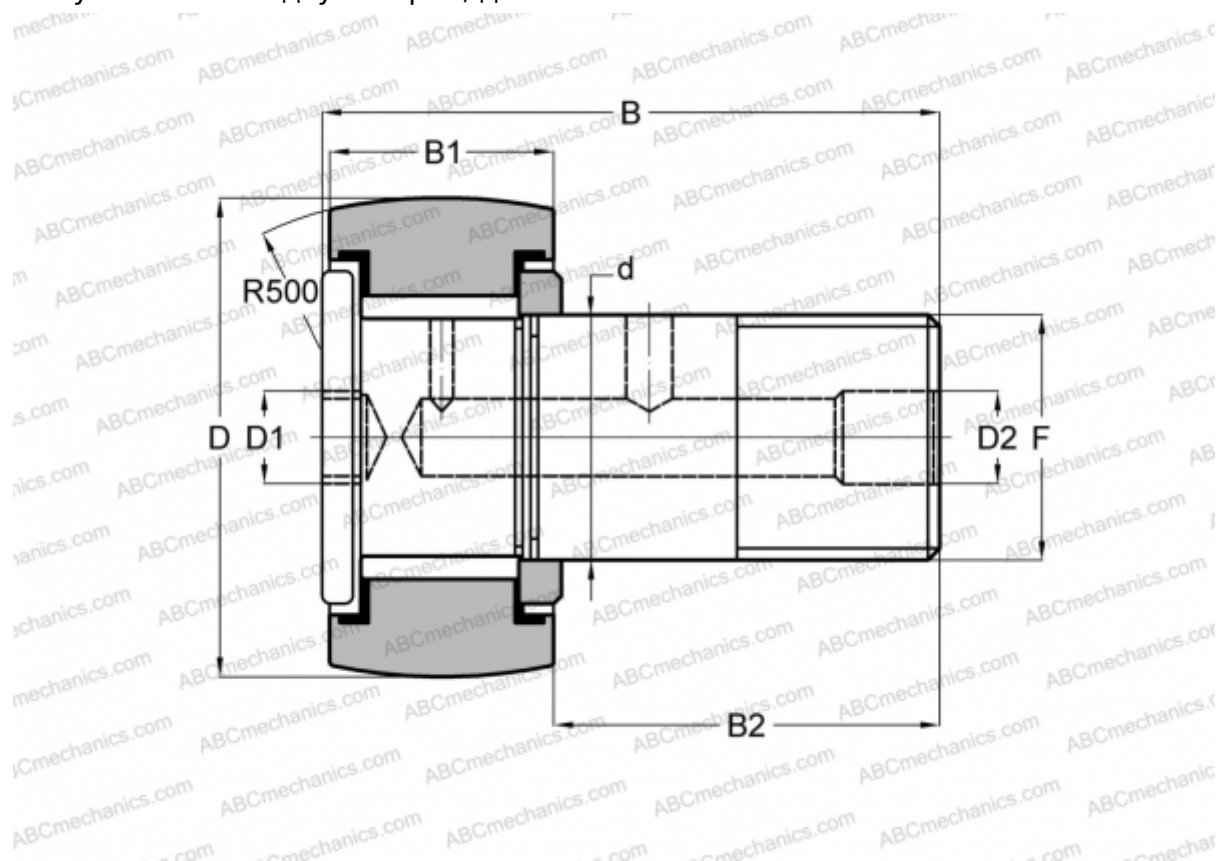

HR 3/4 XBC SMITH BEARING

Опорные ролики с цапфой

ТИП: Роликоподшипники, Опорные ролики с цапфой, Для тяжелых нагрузок, шестигранник, контактные уплотнения с двух сторон, дюймовые

Технические характеристики

РАЗМЕРЫ, ММ

d	11,100
D	19,050
D1	4,763
D2	4,763
B	35,718
B1	12,700
B2	22,225
F	7/16-20

АНАЛОГИ

RBC	CH 24 LW
-----	--------------------------

МАССА, КГ 0,041

ПРОИЗВОДИТЕЛЬ [SMITH BEARING](#)

АНАЛОГИ

TORRINGTON	CRHSBC 12
McGill	CCFH 3/4 SB