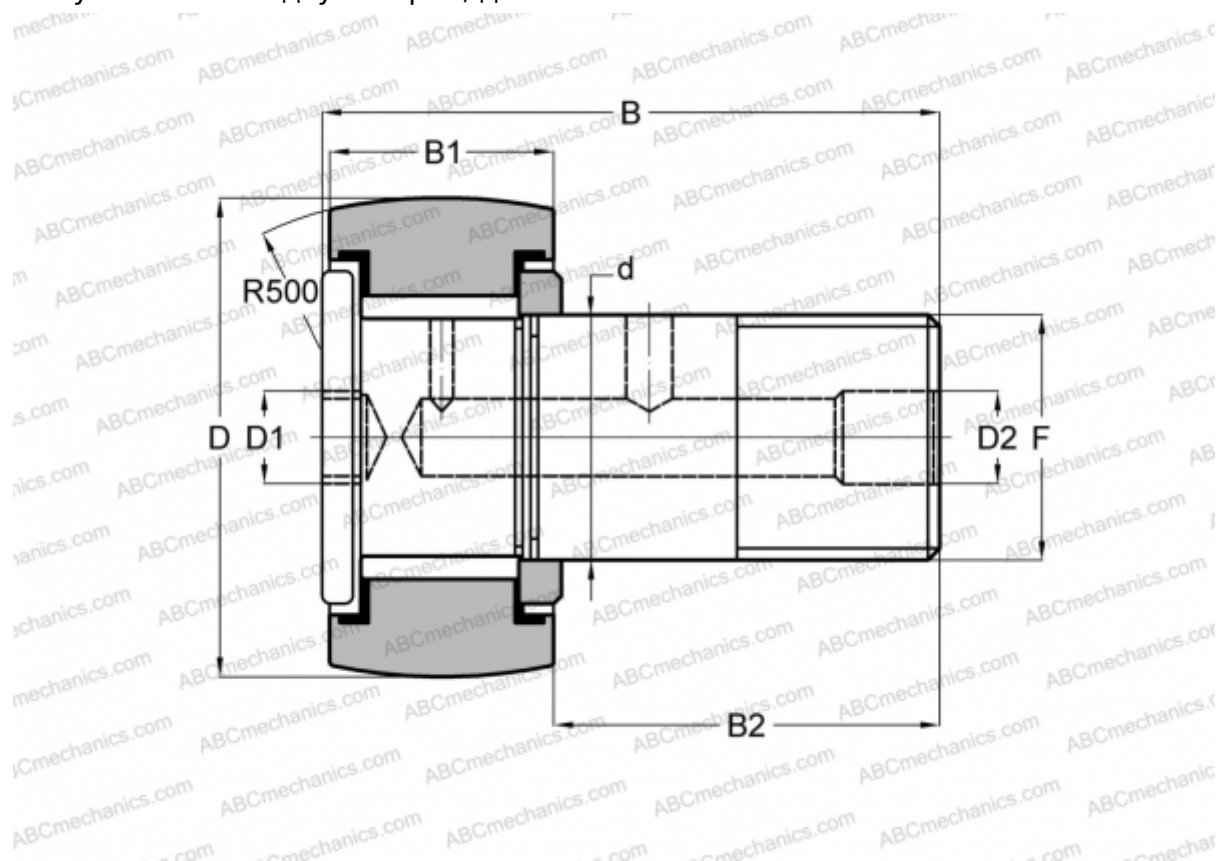

## CRHSBC 14 TORRINGTON

Опорные ролики с цапфой

ТИП: Роликоподшипники, Опорные ролики с цапфой, Для тяжелых нагрузок, шестигранник, контактные уплотнения с двух сторон, дюймовые

### Технические характеристики

#### РАЗМЕРЫ, ММ

d	11,100
D	22,225
D1	4,763
D2	4,763
B	35,718
B1	12,700
B2	22,225
F	7/16-20