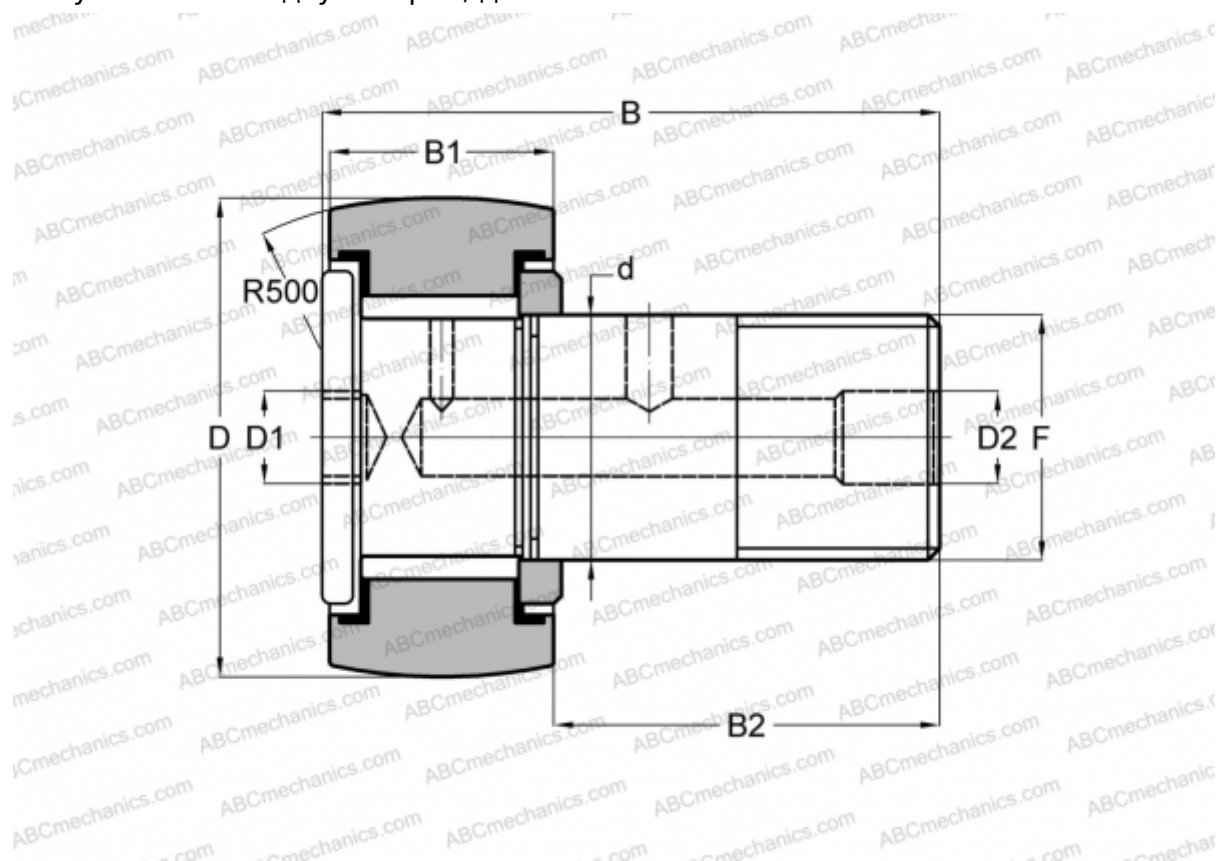

## CCFH 7/8 SB McGill

Опорные ролики с цапфой

ТИП: Роликоподшипники, Опорные ролики с цапфой, Для тяжелых нагрузок, шестигранник, контактные уплотнения с двух сторон, дюймовые

### Технические характеристики

#### РАЗМЕРЫ, ММ

d	11,100
D	22,225
D1	4,763
D2	4,763
B	35,718
B1	12,700
B2	22,225
F	7/16-20

**МАССА, КГ** 0,050

**ПРОИЗВОДИТЕЛЬ** [McGill](#)