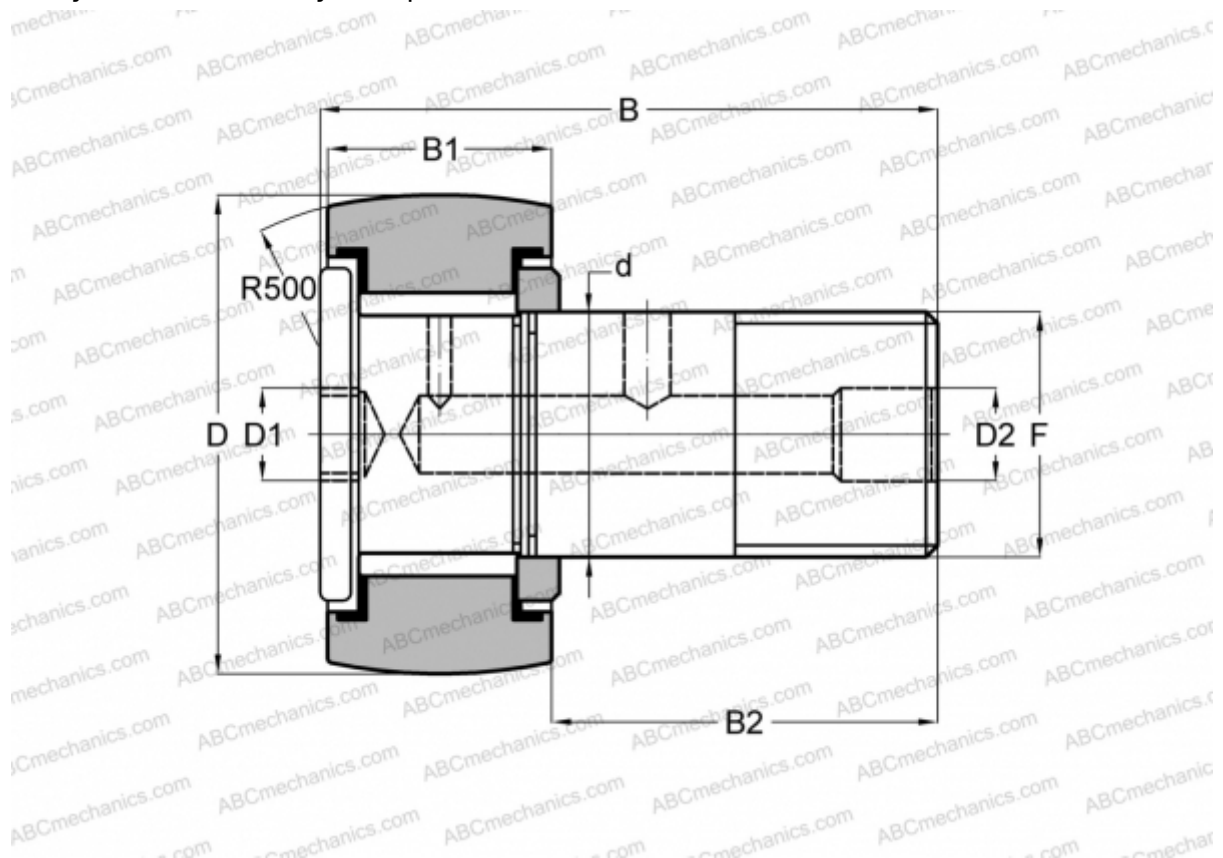

CH 28 LW RBC

Опорные ролики с цапфой

ТИП: Роликоподшипники, Опорные ролики с цапфой, Для тяжелых нагрузок, шестигранник, контактные уплотнения с двух сторон, дюймовые

Технические характеристики

РАЗМЕРЫ, ММ

d	11,100
D	22,225
D1	4,763
D2	4,763
B	35,718
B1	12,700
B2	22,225
F	7/16-20

АНАЛОГИ

SMITH BEARING

[HR 7/8 XBC](#)

МАССА, КГ

0,050

ПРОИЗВОДИТЕЛЬ

[RBC](#)