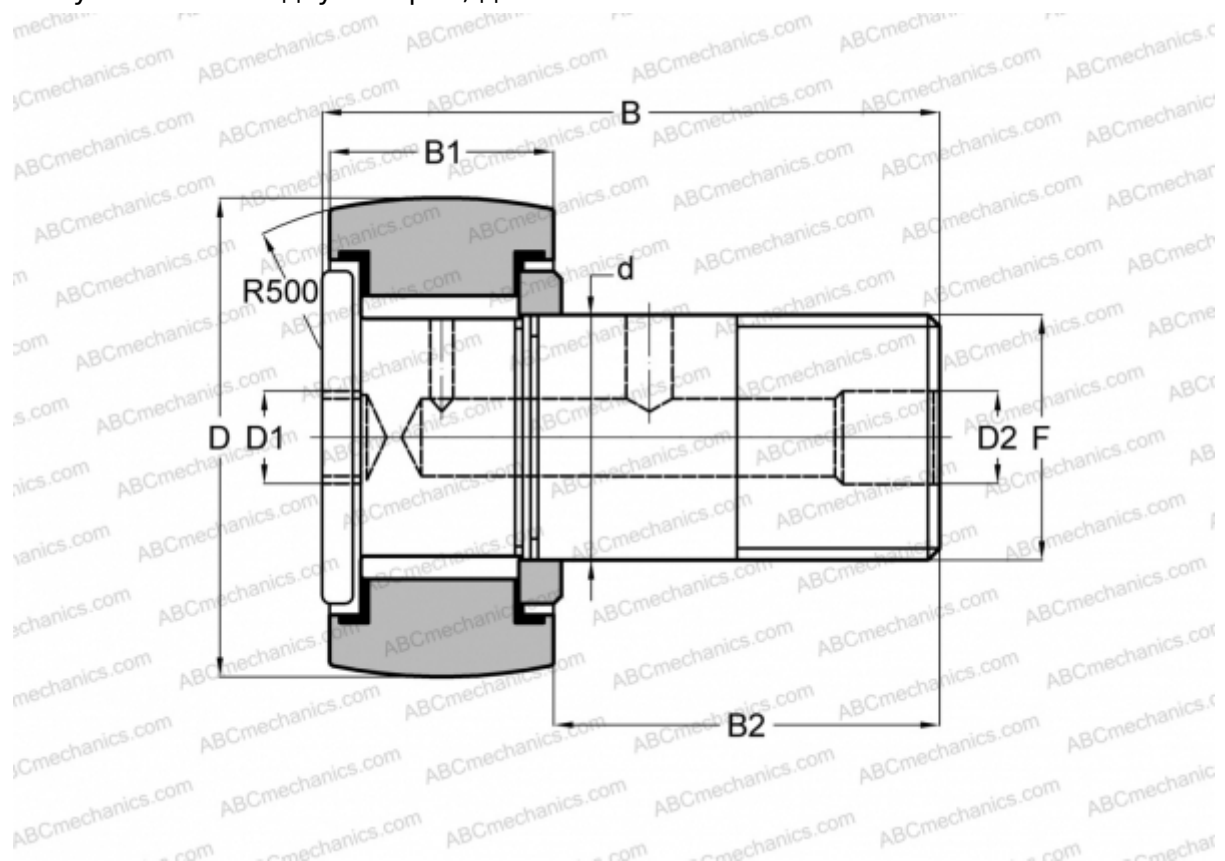

HR 7/8 XBC SMITH BEARING

Опорные ролики с цапфой

ТИП: Роликоподшипники, Опорные ролики с цапфой, Для тяжелых нагрузок, шестигранник, контактные уплотнения с двух сторон, дюймовые

Технические характеристики

РАЗМЕРЫ, ММ

d	11,100
D	22,225
D1	4,763
D2	4,763
B	35,718
B1	12,700
B2	22,225
F	7/16-20

АНАЛОГИ

RBC	CH 28 LW
-----	--------------------------

МАССА, КГ 0,050

ПРОИЗВОДИТЕЛЬ [SMITH BEARING](#)

АНАЛОГИ

TORRINGTON	CRHSBC 14
McGill	CCFH 7/8 SB