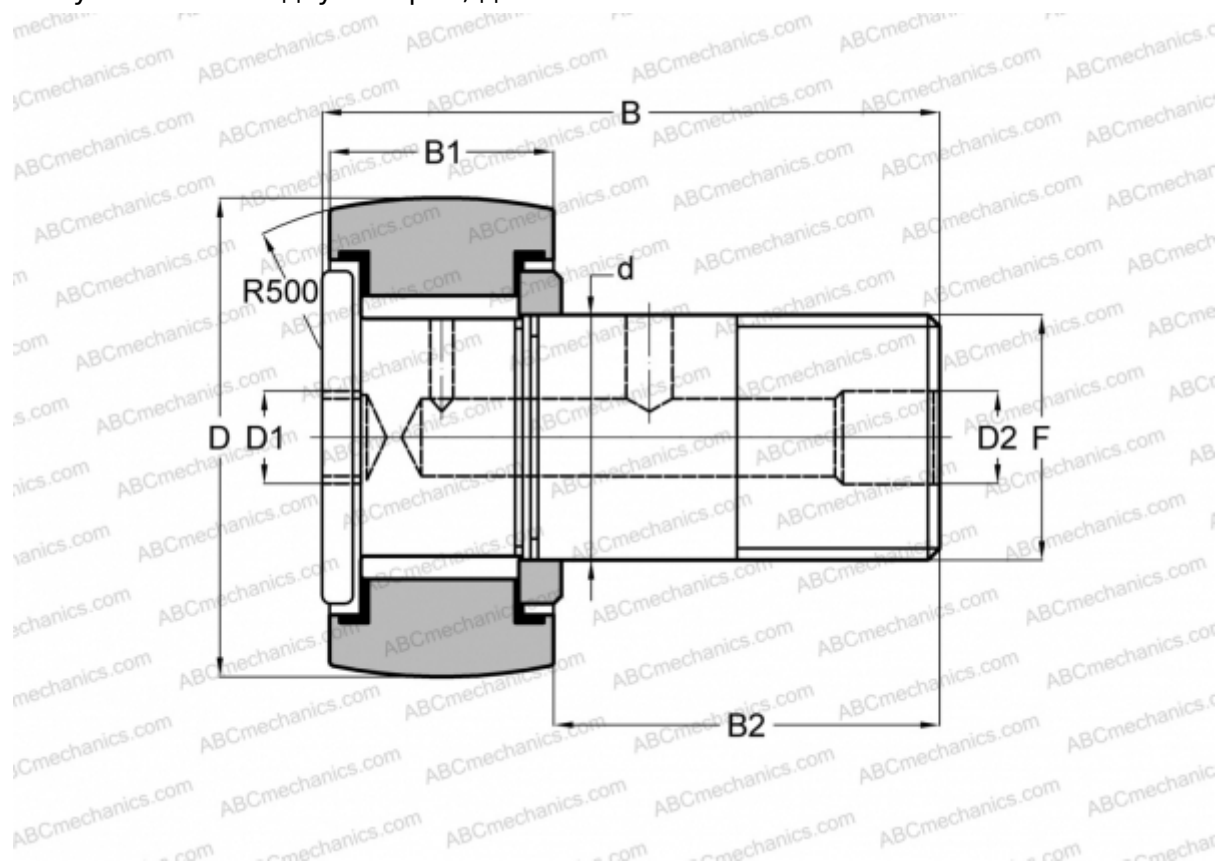

CRHSBC 16 TORRINGTON

Опорные ролики с цапфой

ТИП: Роликоподшипники, Опорные ролики с цапфой, Для тяжелых нагрузок, шестигранник, контактные уплотнения с двух сторон, дюймовые

Технические характеристики

РАЗМЕРЫ, ММ

d	15,875
D	25,400
D1	6,350
D2	4,763
B	42,068
B1	15,875
B2	25,400
F	5/8-18

МАССА, КГ 0,095

ПРОИЗВОДИТЕЛЬ [TORRINGTON](#)

АНАЛОГИ

McGill	CCFH 1 SB
RBC	CH 32 LW

АНАЛОГИ

SMITH BEARING

[HR 1 XBC](#)