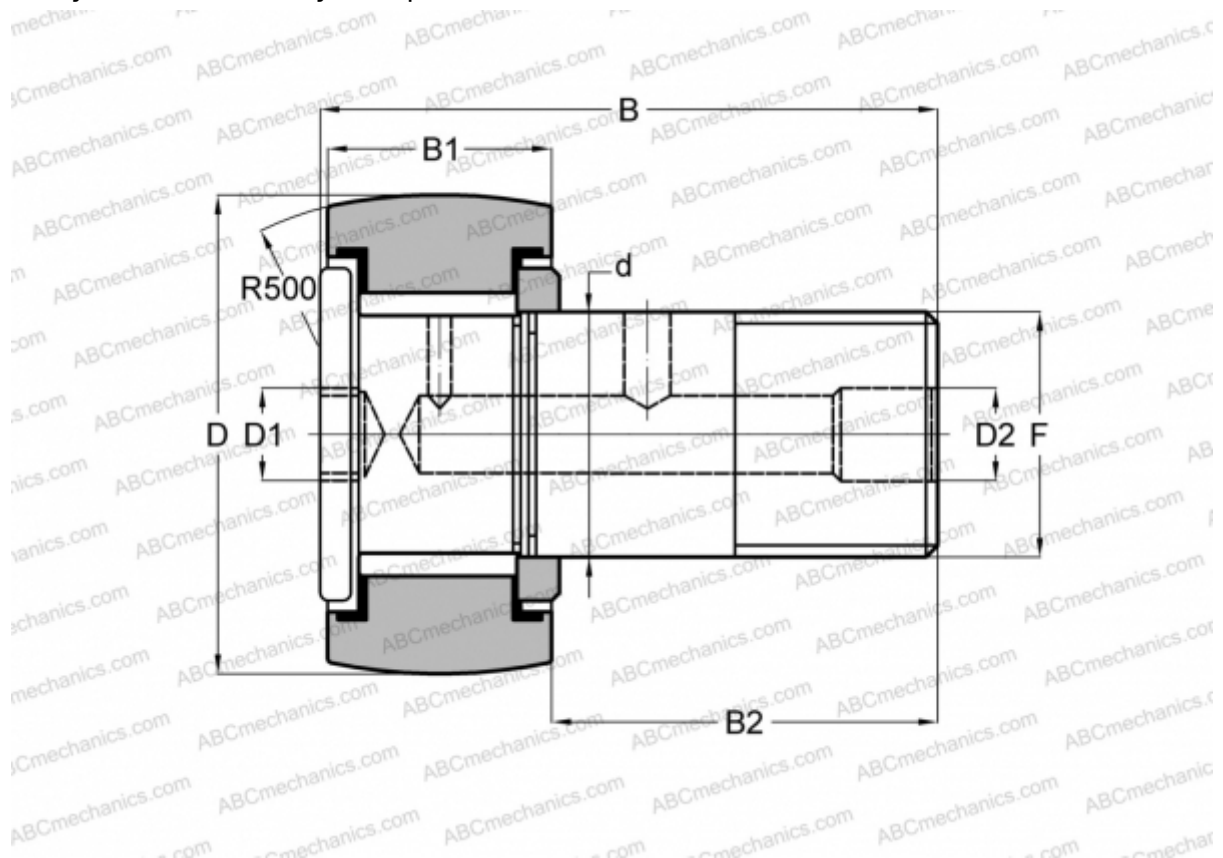

CCFH 1 SB McGill

Опорные ролики с цапфой

ТИП: Роликоподшипники, Опорные ролики с цапфой, Для тяжелых нагрузок, шестигранник, контактные уплотнения с двух сторон, дюймовые

Технические характеристики

РАЗМЕРЫ, ММ

d	15,875
D	25,400
D1	6,350
D2	4,763
B	42,068
B1	15,875
B2	25,400
F	5/8-18

МАССА, КГ 0,095

ПРОИЗВОДИТЕЛЬ [McGill](#)

АНАЛОГИ

TORRINGTON	CRHSBC 16
RBC	CH 32 LW

АНАЛОГИ

SMITH BEARING [HR 1 XBC](#)