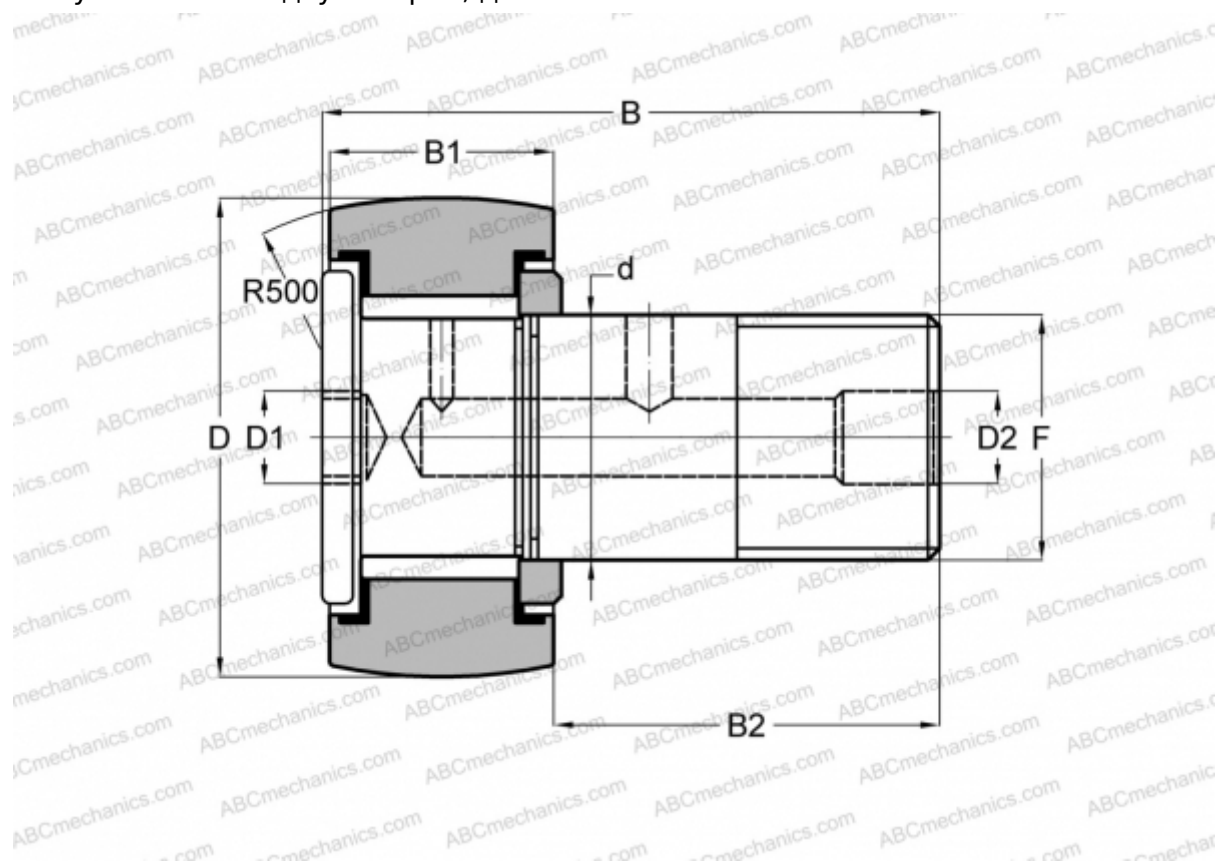

## CH 32 LW RBC

Опорные ролики с цапфой

ТИП: Роликоподшипники, Опорные ролики с цапфой, Для тяжелых нагрузок, шестигранник, контактные уплотнения с двух сторон, дюймовые

### Технические характеристики

#### РАЗМЕРЫ, ММ

d	15,875
D	25,400
D1	6,350
D2	4,763
B	42,068
B1	15,875
B2	25,400
F	5/8-18

**МАССА, КГ** 0,095

**ПРОИЗВОДИТЕЛЬ** [RBC](#)