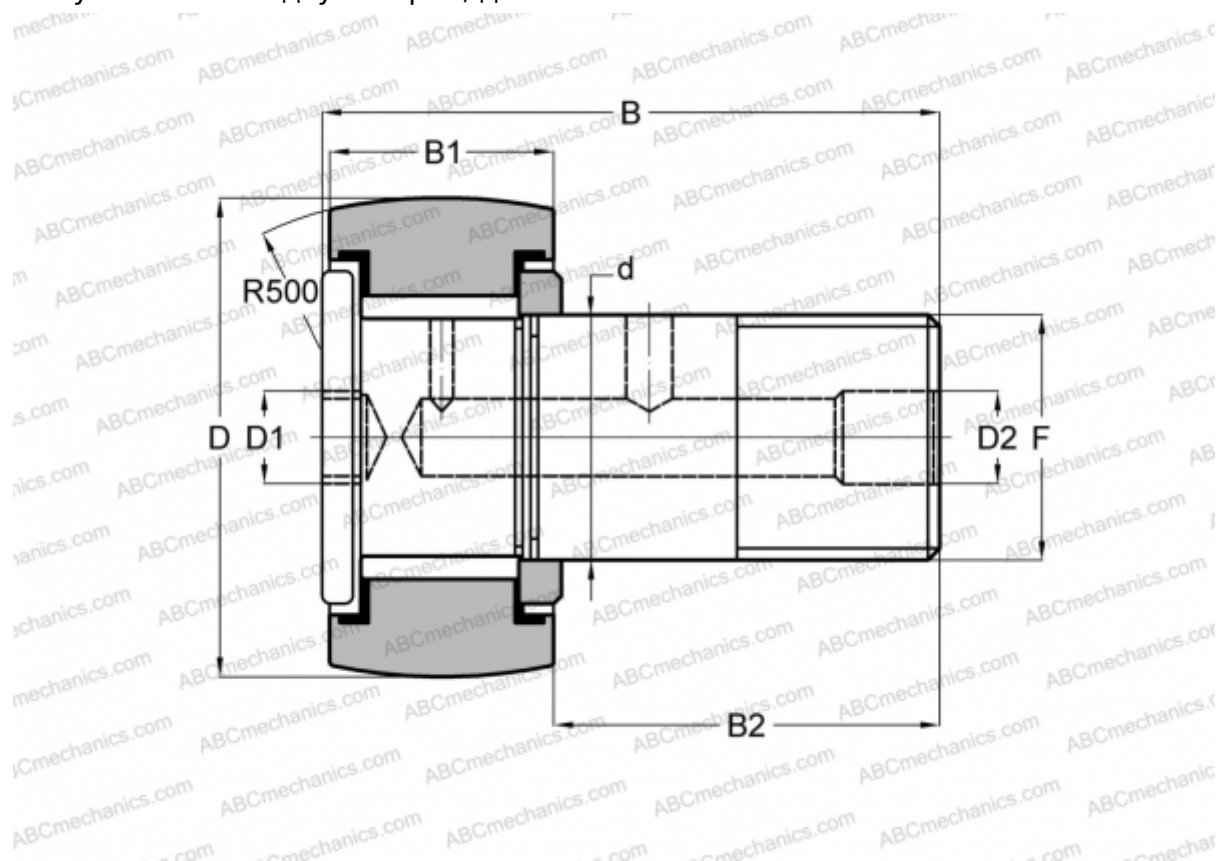

## CRHSBC 18 TORRINGTON

Опорные ролики с цапфой

ТИП: Роликоподшипники, Опорные ролики с цапфой, Для тяжелых нагрузок, шестигранник, контактные уплотнения с двух сторон, дюймовые

### Технические характеристики

#### РАЗМЕРЫ, ММ

|    |        |
|----|--------|
| d  | 15,875 |
| D  | 28,575 |
| D1 | 6,350  |
| D2 | 4,763  |
| B  | 42,068 |
| B1 | 15,875 |
| B2 | 25,400 |
| F  | 5/8-18 |

**МАССА, КГ** 0,113

**ПРОИЗВОДИТЕЛЬ** [TORRINGTON](#)