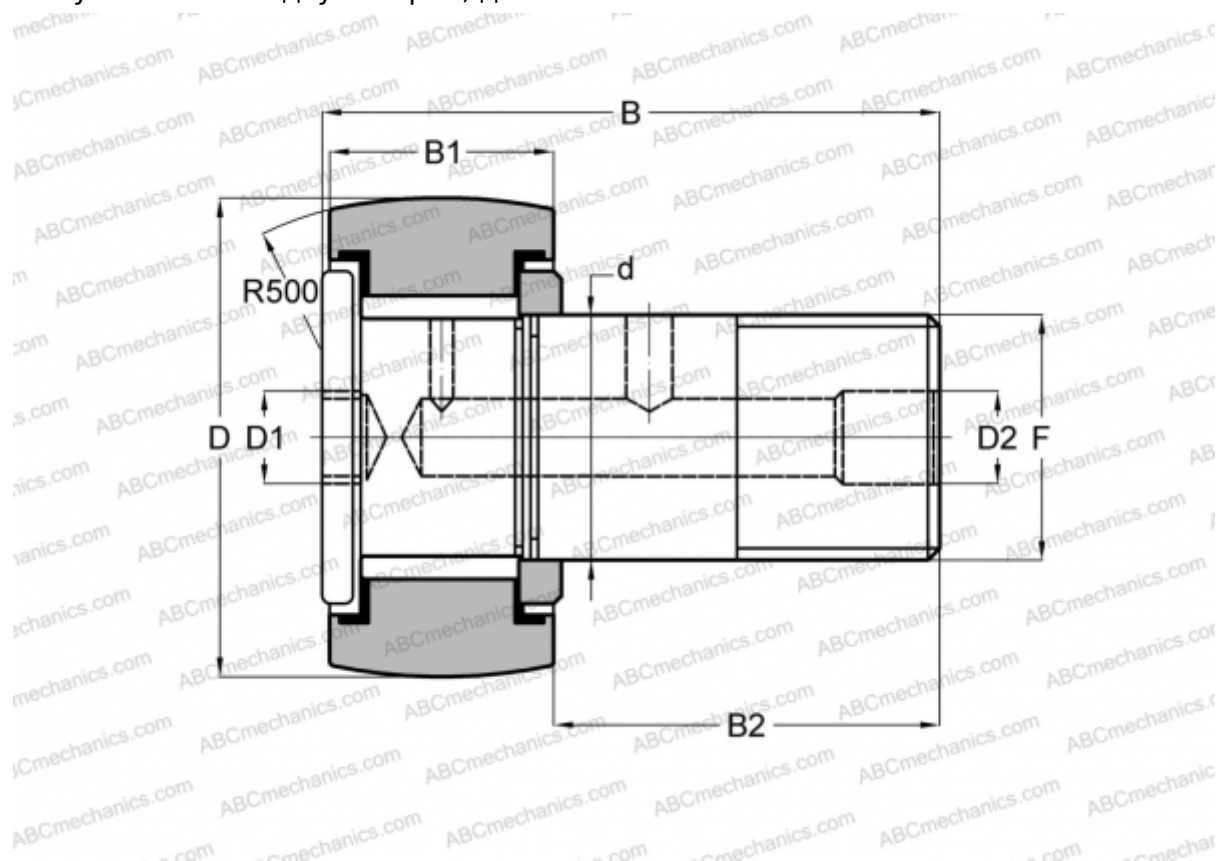

CCFH 1 1/8 SB McGill

Опорные ролики с цапфой

ТИП: Роликоподшипники, Опорные ролики с цапфой, Для тяжелых нагрузок, шестигранник, контактные уплотнения с двух сторон, дюймовые

Технические характеристики

РАЗМЕРЫ, ММ

d	15,875
D	28,575
D1	6,350
D2	4,763
B	42,068
B1	15,875
B2	25,400
F	5/8-18

МАССА, КГ 0,113

ПРОИЗВОДИТЕЛЬ [McGill](#)

АНАЛОГИ

TORRINGTON	CRHSBC 18
RBC	CH 36 LW

АНАЛОГИ

SMITH BEARING [HR 1 1/8 XBC](#)