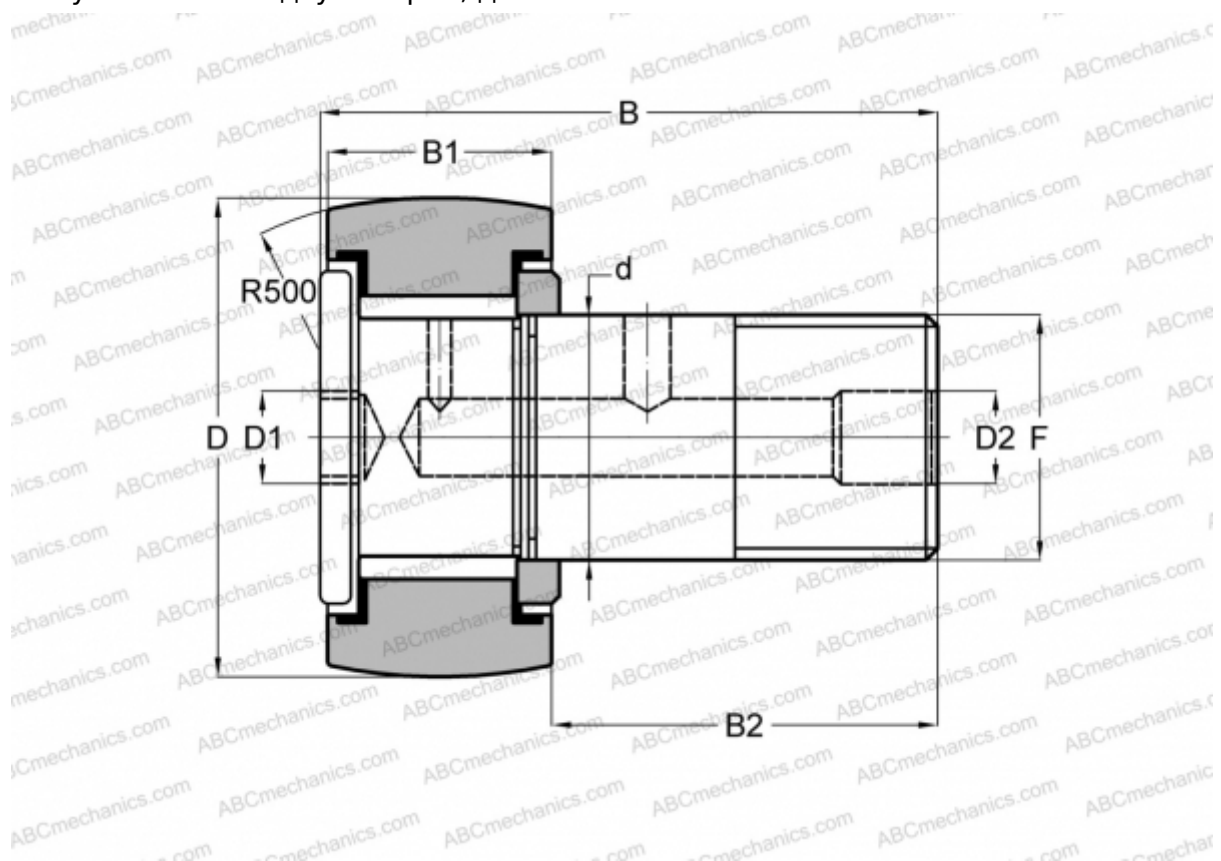

CH 36 LW RBC

Опорные ролики с цапфой

ТИП: Роликоподшипники, Опорные ролики с цапфой, Для тяжелых нагрузок, шестигранник, контактные уплотнения с двух сторон, дюймовые

Технические характеристики

РАЗМЕРЫ, ММ

d	15,875
D	28,575
D1	6,350
D2	4,763
B	42,068
B1	15,875
B2	25,400
F	5/8-18

МАССА, КГ 0,113

ПРОИЗВОДИТЕЛЬ [RBC](#)

АНАЛОГИ

TORRINGTON	CRHSBC 18
McGill	CCFH 1 1/8 SB

АНАЛОГИ

SMITH BEARING [HR 1 1/8 XBC](#)