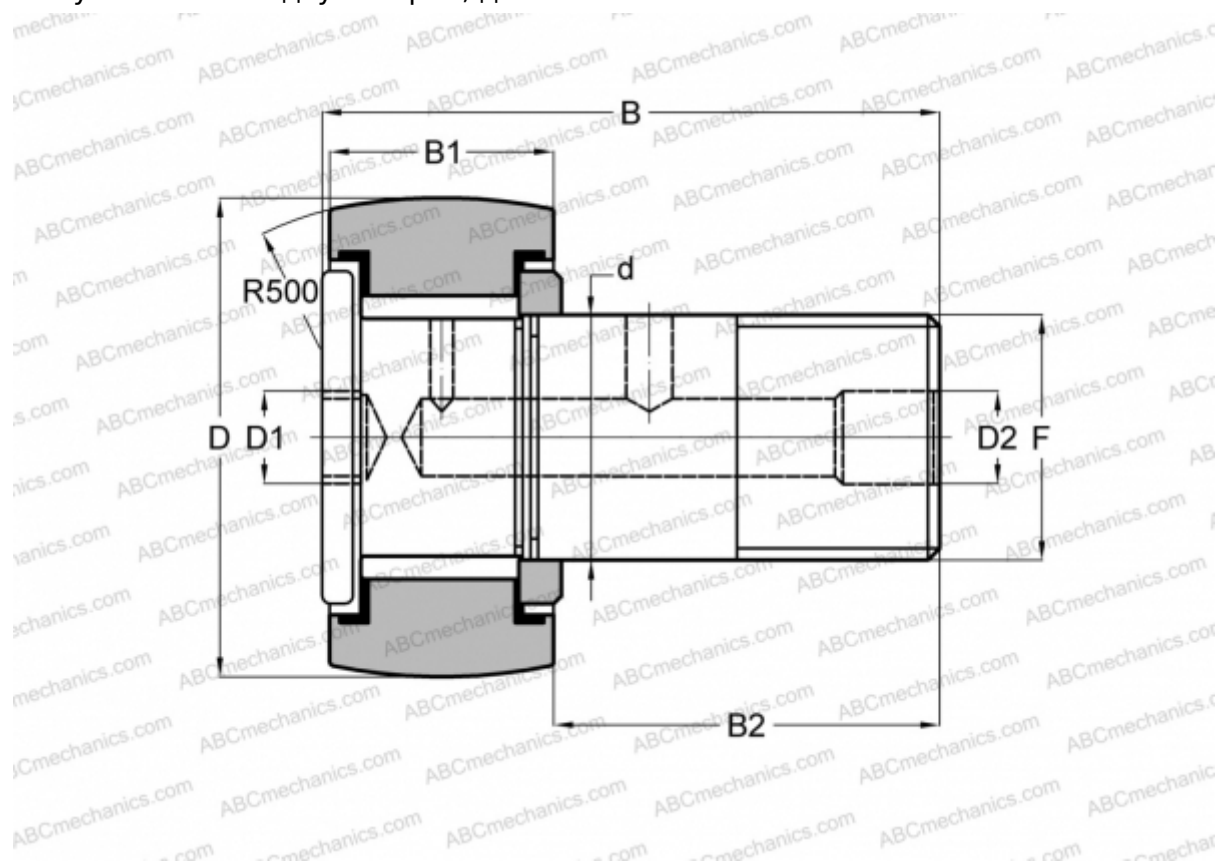

## CRHSBC 20 TORRINGTON

Опорные ролики с цапфой

ТИП: Роликоподшипники, Опорные ролики с цапфой, Для тяжелых нагрузок, шестигранник, контактные уплотнения с двух сторон, дюймовые

### Технические характеристики

#### РАЗМЕРЫ, ММ

d	19,050
D	31,750
D1	6,350
D2	4,763
B	51,593
B1	19,050
B2	31,750
F	3/4-16

**МАССА, КГ** 0,177

**ПРОИЗВОДИТЕЛЬ** [TORRINGTON](#)