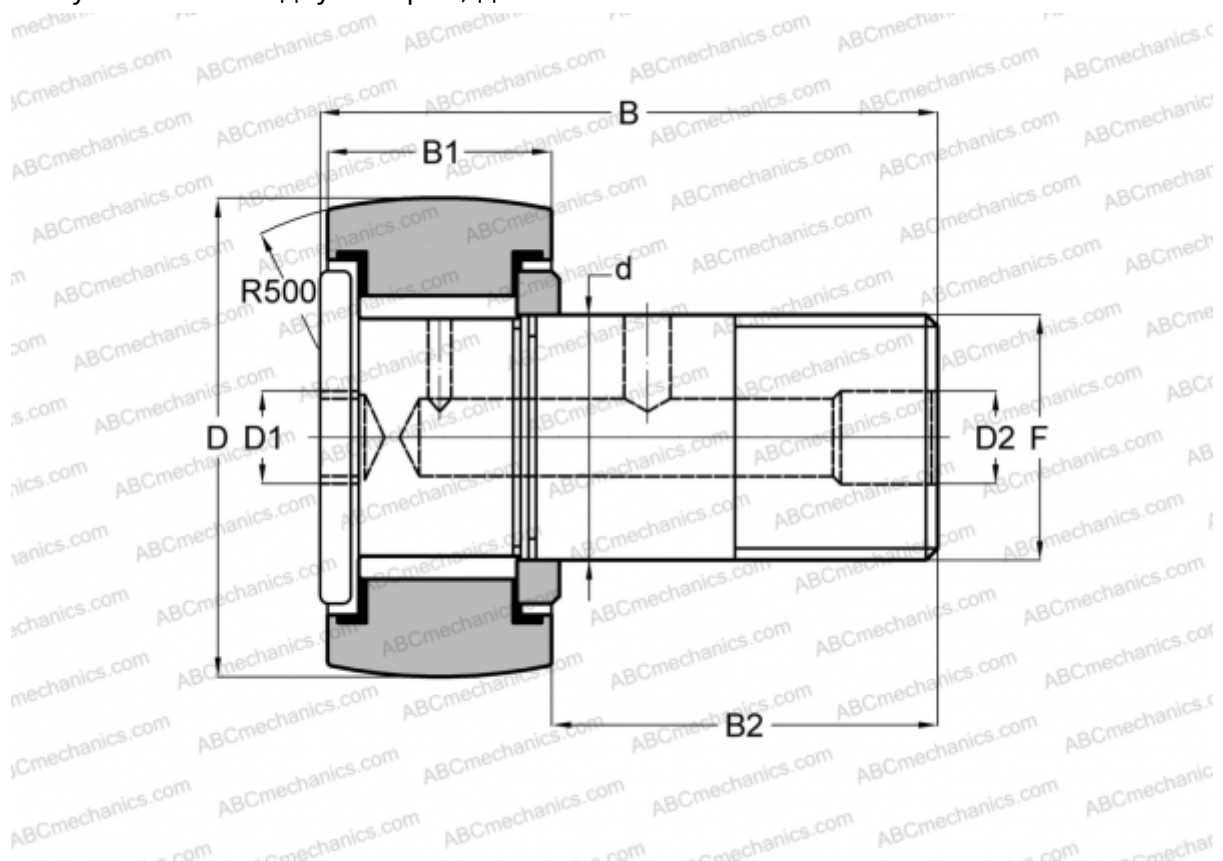

## CCFH 1 1/4 SB McGill

Опорные ролики с цапфой

ТИП: Роликоподшипники, Опорные ролики с цапфой, Для тяжелых нагрузок, шестигранник, контактные уплотнения с двух сторон, дюймовые

### Технические характеристики

#### РАЗМЕРЫ, ММ

d	19,050
D	31,750
D1	6,350
D2	4,763
B	51,593
B1	19,050
B2	31,750
F	3/4-16

**МАССА, КГ** 0,177

**ПРОИЗВОДИТЕЛЬ** [McGill](#)