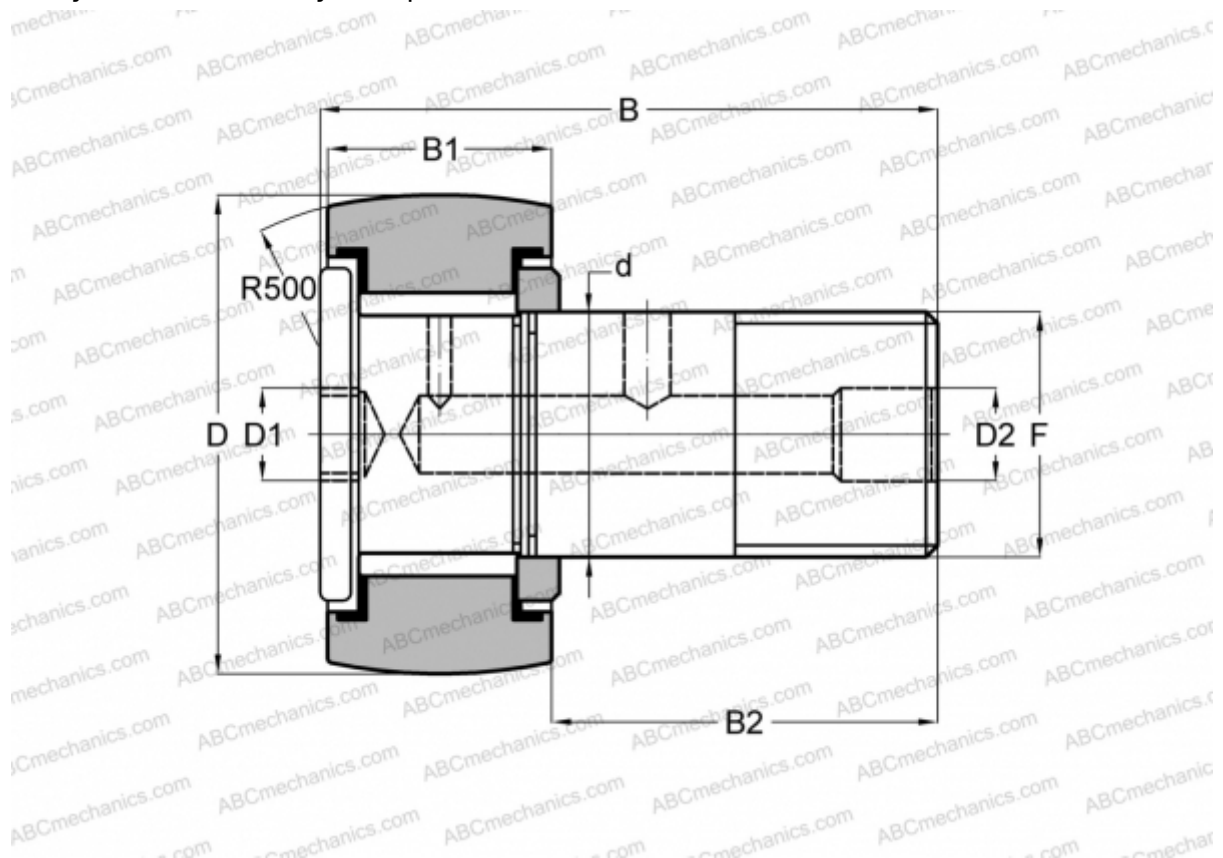

CH 40 LW RBC

Опорные ролики с цапфой

ТИП: Роликоподшипники, Опорные ролики с цапфой, Для тяжелых нагрузок, шестигранник, контактные уплотнения с двух сторон, дюймовые

Технические характеристики

РАЗМЕРЫ, ММ

d	19,050
D	31,750
D1	6,350
D2	4,763
B	51,593
B1	19,050
B2	31,750
F	3/4-16

МАССА, КГ 0,177

ПРОИЗВОДИТЕЛЬ [RBC](#)

АНАЛОГИ

TORRINGTON	CRHSBC 20
McGill	CCFH 1 1/4 SB

АНАЛОГИ

SMITH BEARING [HR 1 1/4 XBC](#)