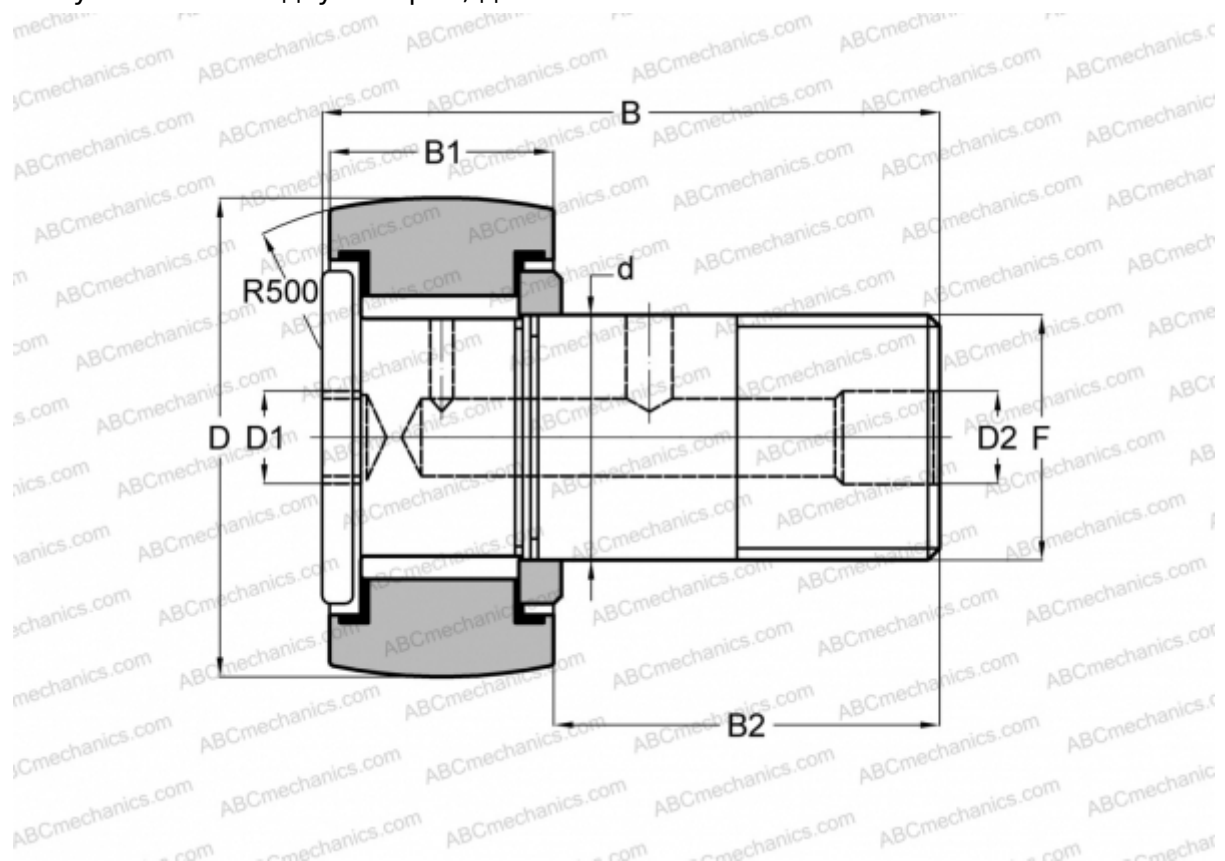

CRHSBC 22 TORRINGTON

Опорные ролики с цапфой

ТИП: Роликоподшипники, Опорные ролики с цапфой, Для тяжелых нагрузок, шестигранник, контактные уплотнения с двух сторон, дюймовые

Технические характеристики

РАЗМЕРЫ, ММ

d	19,050
D	34,925
D1	6,350
D2	4,763
B	51,593
B1	19,050
B2	31,750
F	3/4-16

МАССА, КГ 0,200

ПРОИЗВОДИТЕЛЬ [TORRINGTON](#)

АНАЛОГИ

McGill	CCFH 1 3/8 SB
RBC	CH 44 LW

АНАЛОГИ

SMITH BEARING [HR 1 3/8 XBC](#)