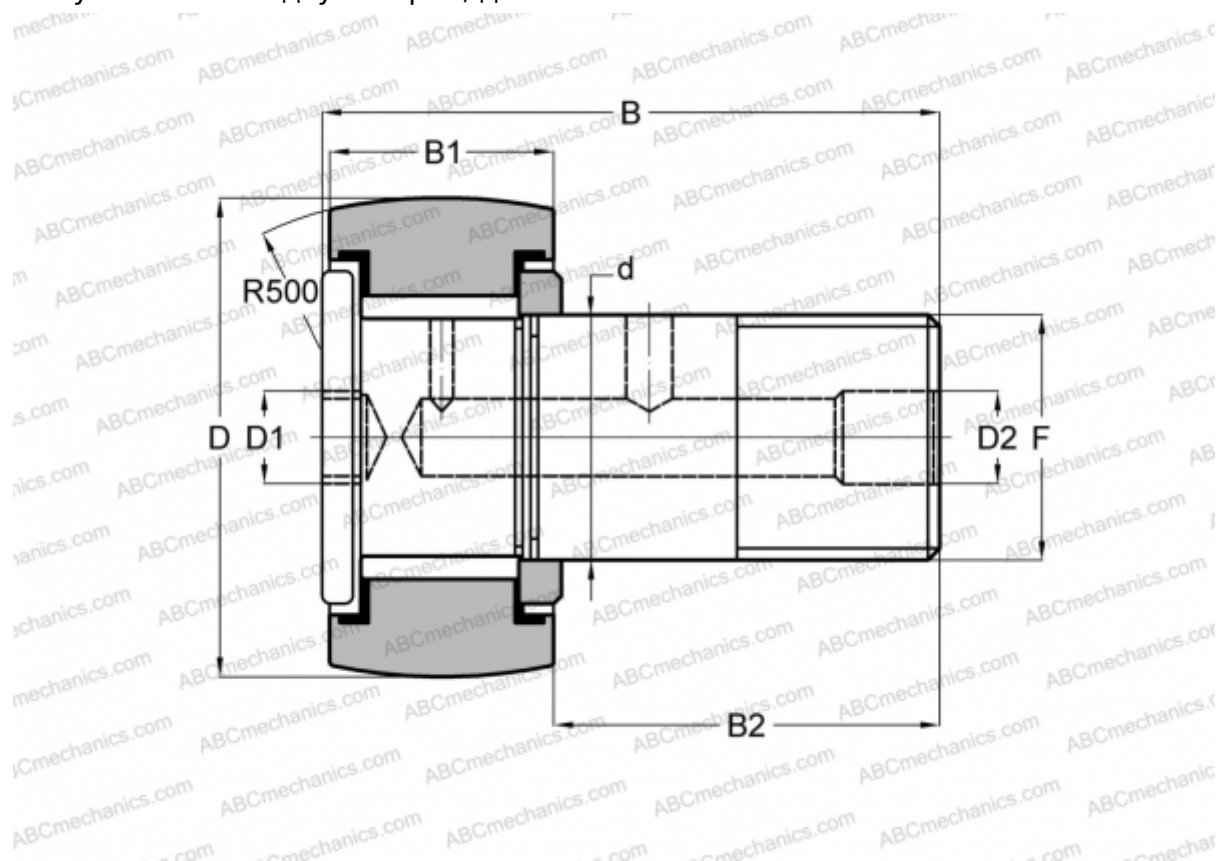

CCFH 1 3/8 SB McGill

Опорные ролики с цапфой

ТИП: Роликоподшипники, Опорные ролики с цапфой, Для тяжелых нагрузок, шестигранник, контактные уплотнения с двух сторон, дюймовые

Технические характеристики

РАЗМЕРЫ, ММ

d	19,050
D	34,925
D1	6,350
D2	4,763
B	51,593
B1	19,050
B2	31,750
F	3/4-16

МАССА, КГ 0,200

ПРОИЗВОДИТЕЛЬ [McGill](#)

АНАЛОГИ

TORRINGTON	CRHSBC 22
RBC	CH 44 LW

АНАЛОГИ

SMITH BEARING [HR 1 3/8 XBC](#)