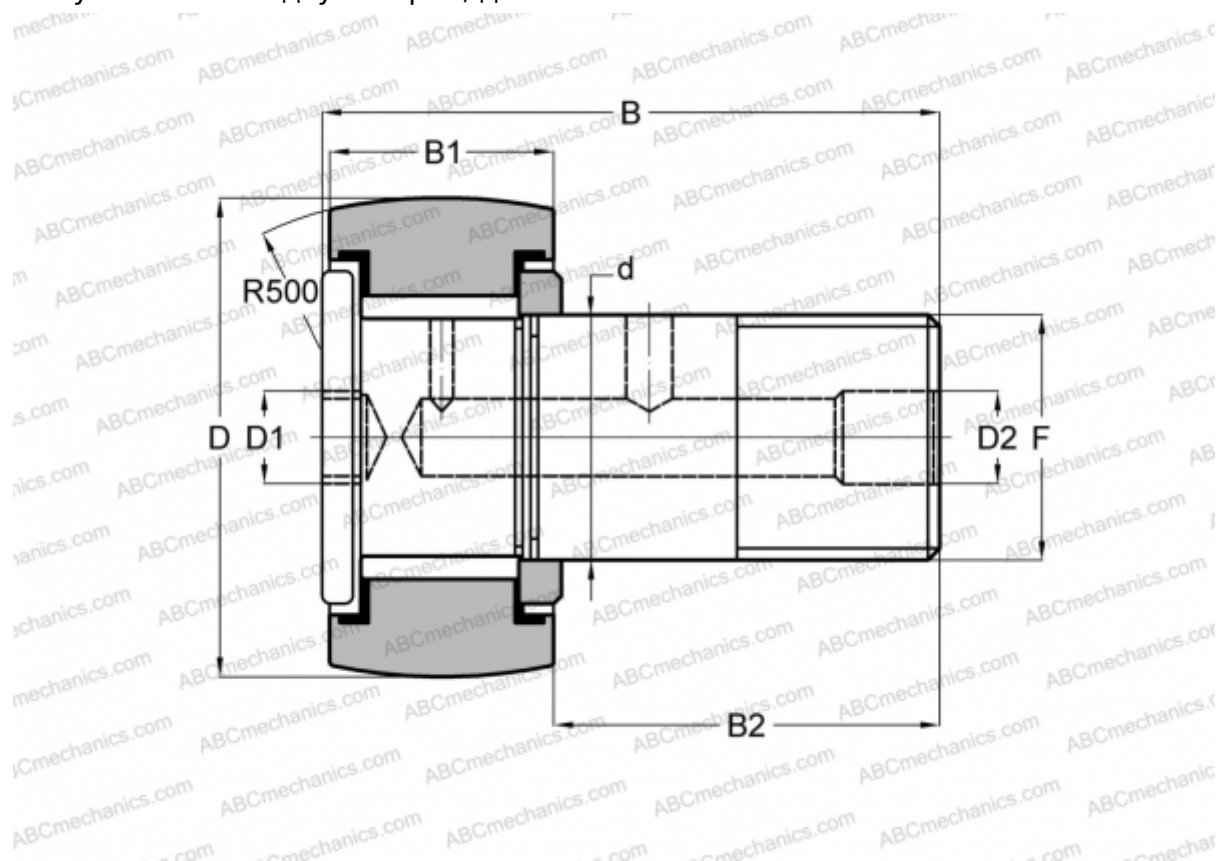

CH 44 LW RBC

Опорные ролики с цапфой

ТИП: Роликоподшипники, Опорные ролики с цапфой, Для тяжелых нагрузок, шестигранник, контактные уплотнения с двух сторон, дюймовые

Технические характеристики

РАЗМЕРЫ, ММ

d	19,050
D	34,925
D1	6,350
D2	4,763
B	51,593
B1	19,050
B2	31,750
F	3/4-16

МАССА, КГ 0,200

ПРОИЗВОДИТЕЛЬ [RBC](#)

АНАЛОГИ

TORRINGTON	CRHSBC 22
McGill	CCFH 1 3/8 SB

АНАЛОГИ

SMITH BEARING [HR 1 3/8 XBC](#)