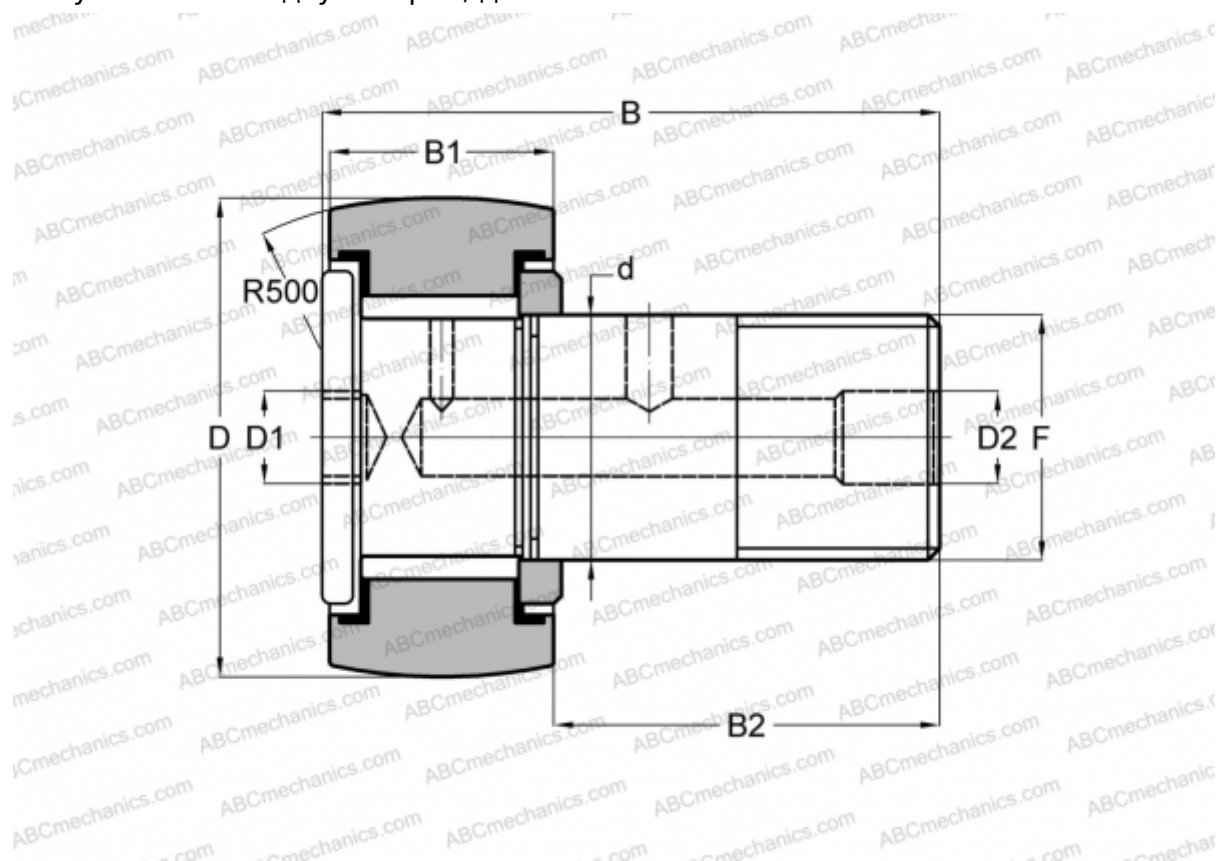

CRHSBC 24 TORRINGTON

Опорные ролики с цапфой

ТИП: Роликоподшипники, Опорные ролики с цапфой, Для тяжелых нагрузок, шестигранник, контактные уплотнения с двух сторон, дюймовые

Технические характеристики

РАЗМЕРЫ, ММ

d	22,225
D	38,100
D1	7,938
D2	4,763
B	61,118
B1	22,225
B2	38,100
F	7/8-14

МАССА, КГ 0,299

ПРОИЗВОДИТЕЛЬ [TORRINGTON](#)

АНАЛОГИ

McGill	CCFH 1 1/2 SB
RBC	CH 48 LW

АНАЛОГИ

SMITH BEARING [HR 1 1/2 XBC](#)