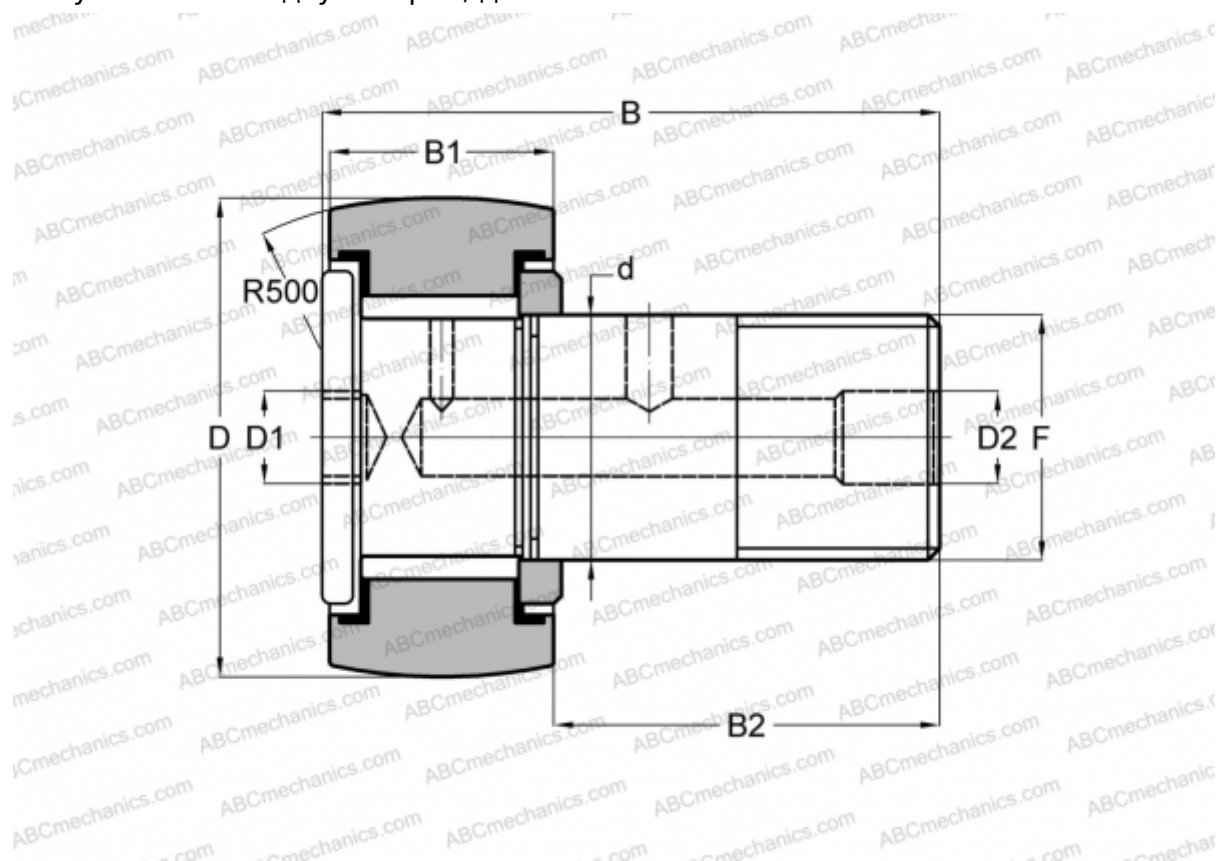

CCFH 1 1/2 SB McGill

Опорные ролики с цапфой

ТИП: Роликоподшипники, Опорные ролики с цапфой, Для тяжелых нагрузок, шестигранник, контактные уплотнения с двух сторон, дюймовые

Технические характеристики

РАЗМЕРЫ, ММ

d	22,225
D	38,100
D1	7,938
D2	4,763
B	61,118
B1	22,225
B2	38,100
F	7/8-14

МАССА, КГ 0,299

ПРОИЗВОДИТЕЛЬ [McGill](#)

АНАЛОГИ

TORRINGTON	CRHSBC 24
RBC	CH 48 LW

АНАЛОГИ

SMITH BEARING [HR 1 1/2 XBC](#)