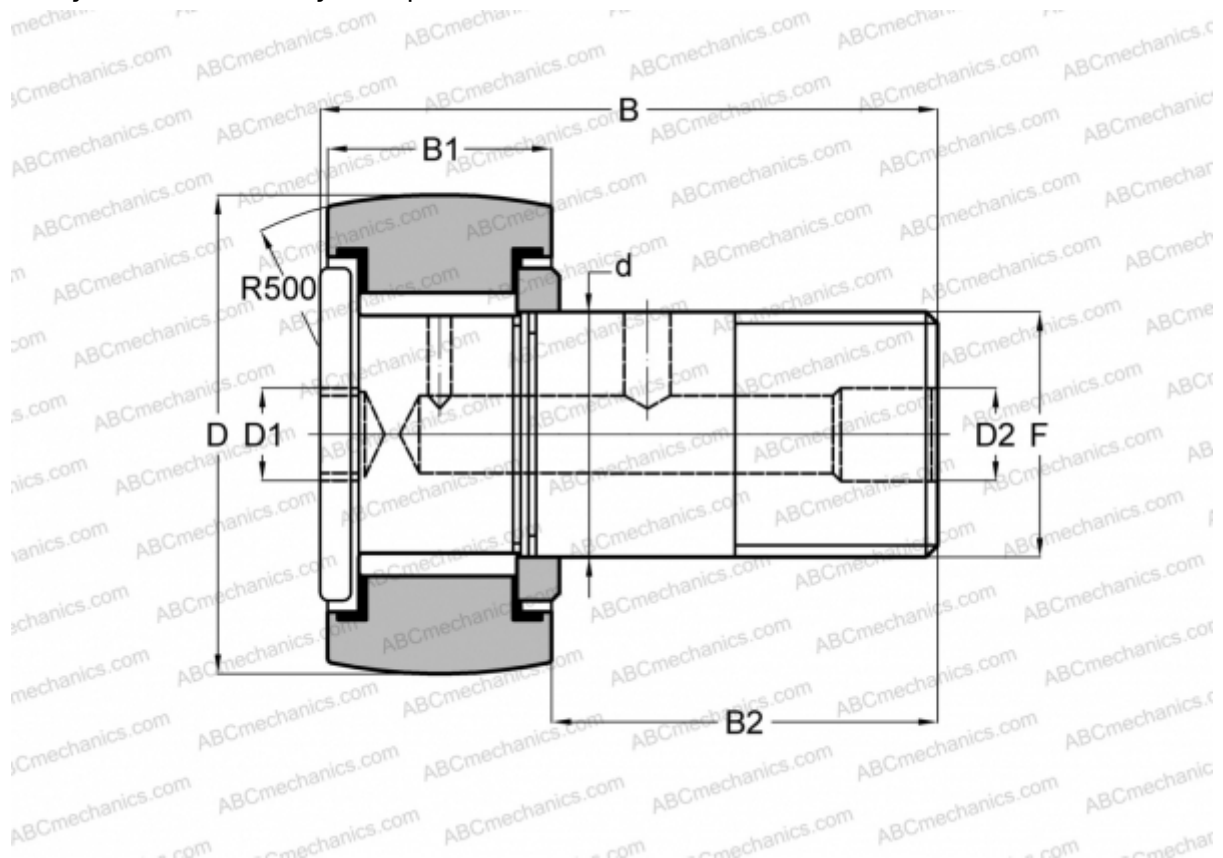

CH 48 LW RBC

Опорные ролики с цапфой

ТИП: Роликоподшипники, Опорные ролики с цапфой, Для тяжелых нагрузок, шестигранник, контактные уплотнения с двух сторон, дюймовые

Технические характеристики

РАЗМЕРЫ, ММ

d	22,225
D	38,100
D1	7,938
D2	4,763
B	61,118
B1	22,225
B2	38,100
F	7/8-14

МАССА, КГ 0,299

ПРОИЗВОДИТЕЛЬ [RBC](#)

АНАЛОГИ

TORRINGTON	CRHSBC 24
McGill	CCFH 1 1/2 SB

АНАЛОГИ

SMITH BEARING [HR 1 1/2 XBC](#)