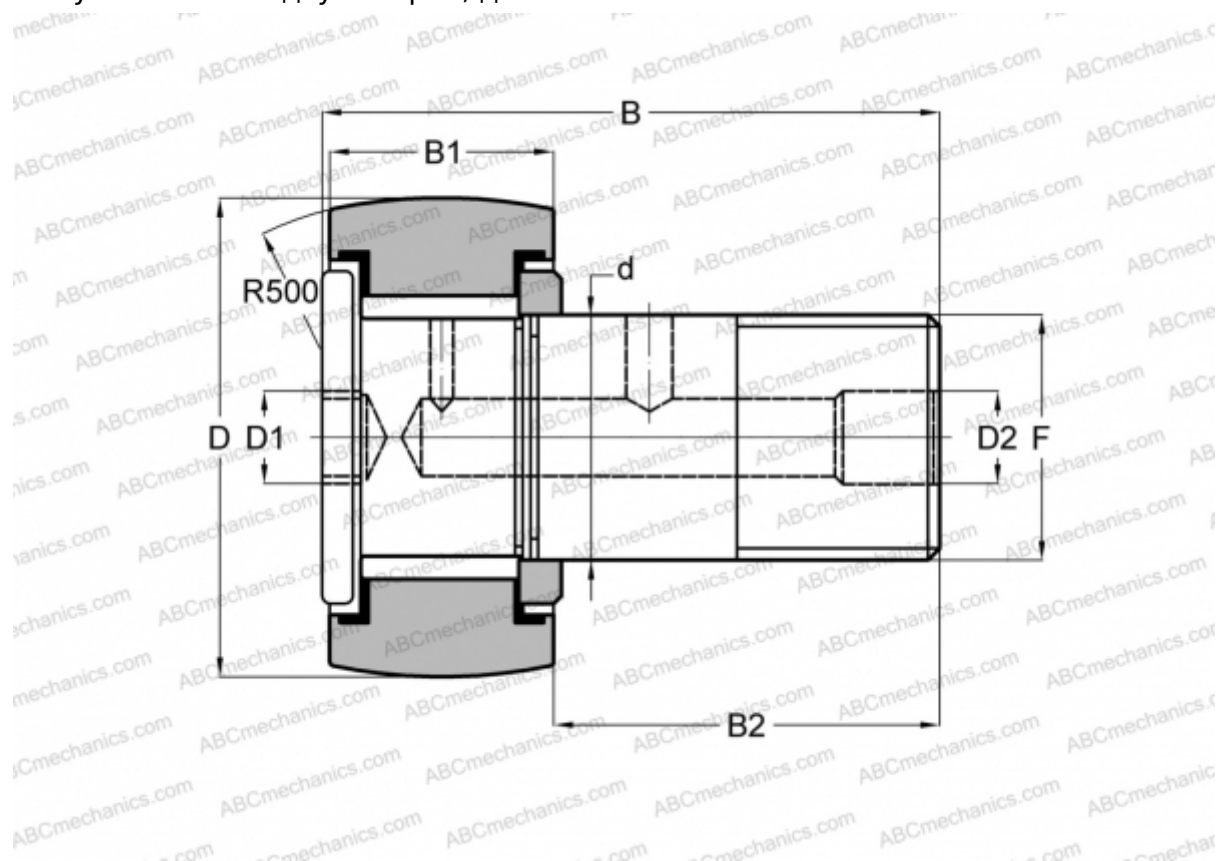

CRHSBC 26 TORRINGTON

Опорные ролики с цапфой

ТИП: Роликоподшипники, Опорные ролики с цапфой, Для тяжелых нагрузок, шестигранник, контактные уплотнения с двух сторон, дюймовые

Технические характеристики

РАЗМЕРЫ, ММ

d	22,225
D	41,275
D1	7,938
D2	4,763
B	61,118
B1	22,225
B2	38,100
F	7/8-14

МАССА, КГ 0,331

ПРОИЗВОДИТЕЛЬ [TORRINGTON](#)

АНАЛОГИ

McGill	CCFH 1 5/8 2B
RBC	CH 52 LW

АНАЛОГИ

SMITH BEARING [HR 1 5/8 XBC](#)