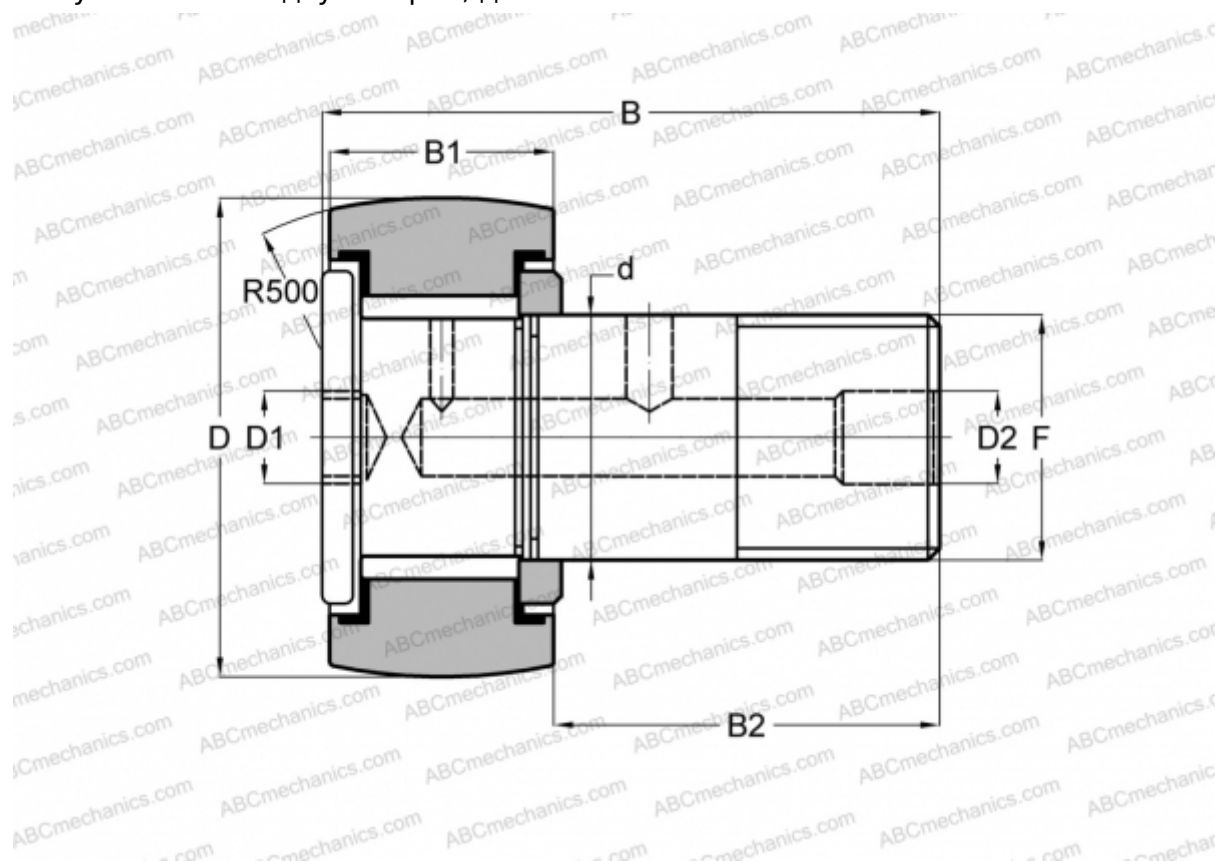

CCFH 1 5/8 2B McGill

Опорные ролики с цапфой

ТИП: Роликоподшипники, Опорные ролики с цапфой, Для тяжелых нагрузок, шестигранник, контактные уплотнения с двух сторон, дюймовые

Технические характеристики

РАЗМЕРЫ, ММ

d	22,225
D	41,275
D1	7,938
D2	4,763
B	61,118
B1	22,225
B2	38,100
F	7/8-14

МАССА, КГ 0,331

ПРОИЗВОДИТЕЛЬ [McGill](#)

АНАЛОГИ

TORRINGTON	CRHSBC 26
RBC	CH 52 LW

АНАЛОГИ

SMITH BEARING [HR 1 5/8 XBC](#)