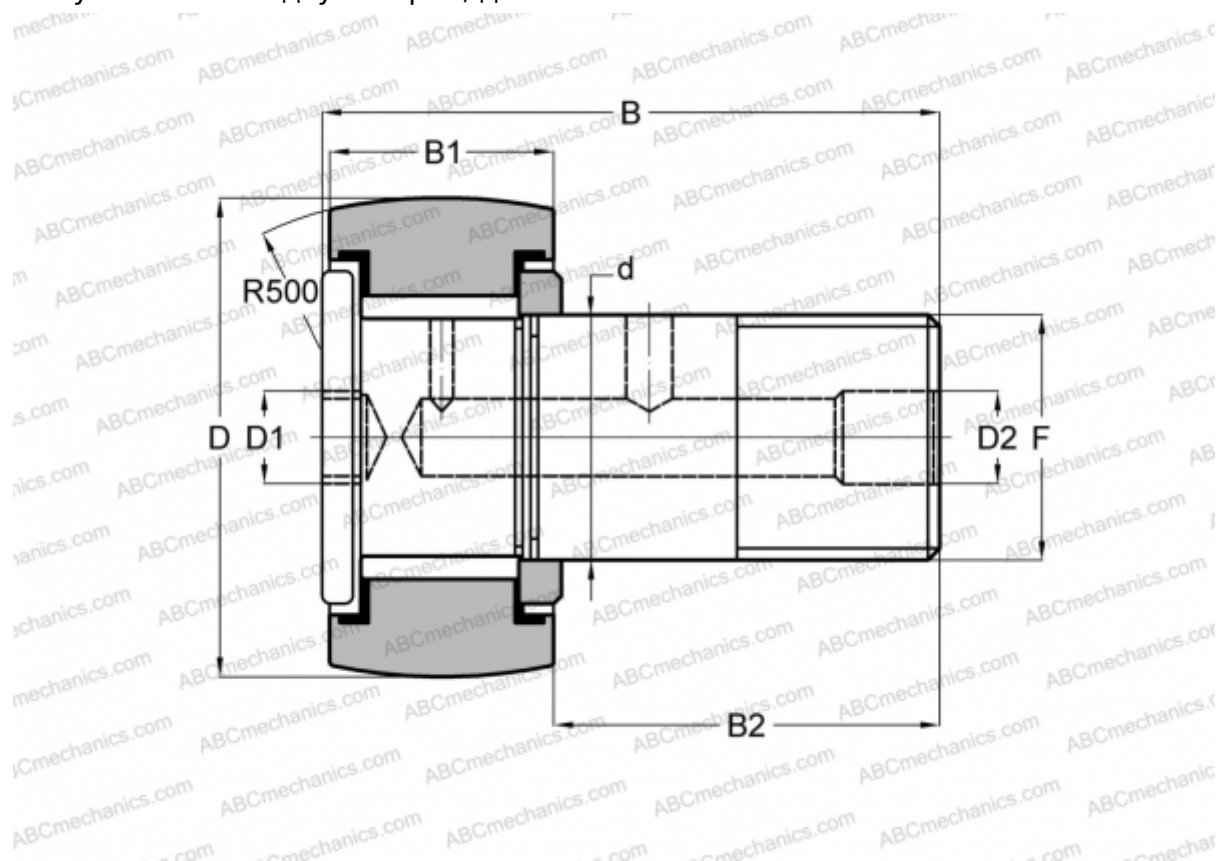

## CH 52 LW RBC

Опорные ролики с цапфой

ТИП: Роликоподшипники, Опорные ролики с цапфой, Для тяжелых нагрузок, шестигранник, контактные уплотнения с двух сторон, дюймовые

### Технические характеристики

#### РАЗМЕРЫ, ММ

d	22,225
D	41,275
D1	7,938
D2	4,763
B	61,118
B1	22,225
B2	38,100
F	7/8-14

**МАССА, КГ** 0,331

**ПРОИЗВОДИТЕЛЬ** [RBC](#)