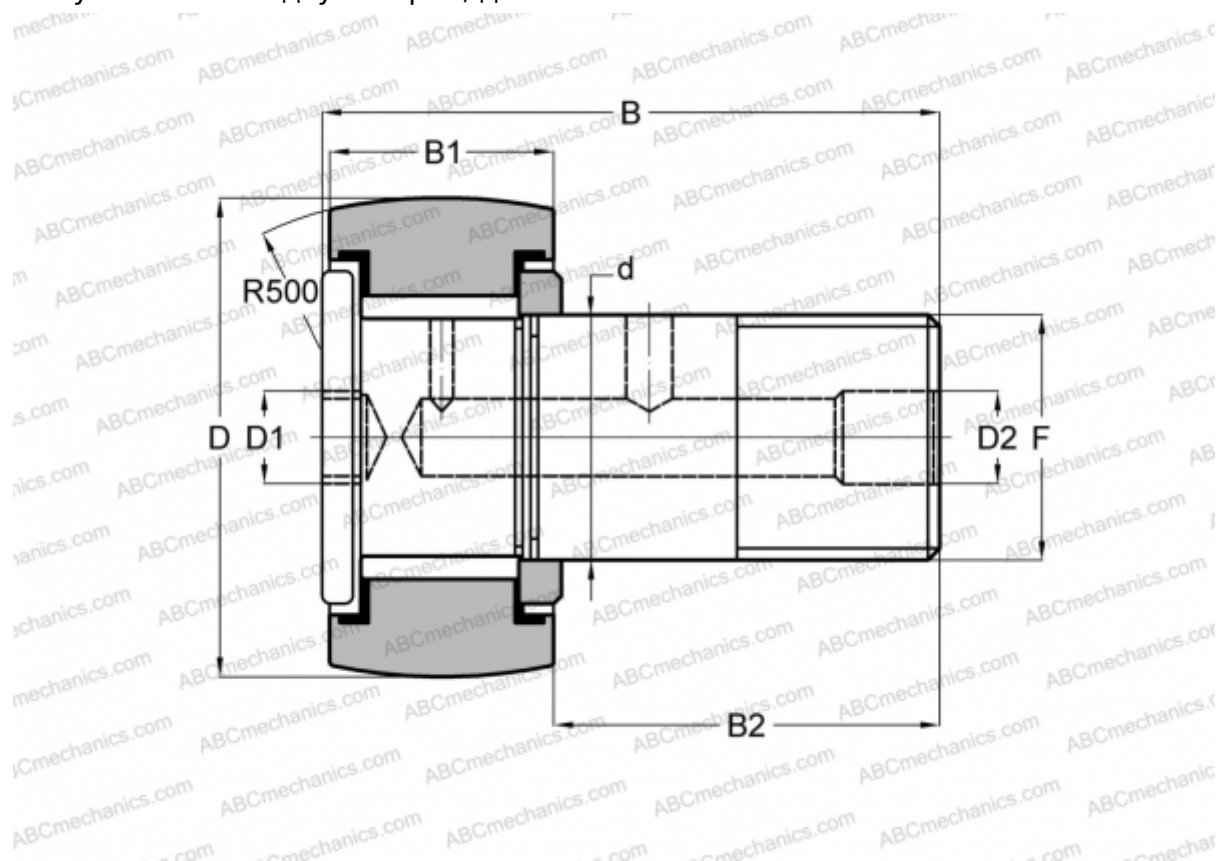

CCFH 1 3/4 SB McGill

Опорные ролики с цапфой

ТИП: Роликоподшипники, Опорные ролики с цапфой, Для тяжелых нагрузок, шестигранник, контактные уплотнения с двух сторон, дюймовые

Технические характеристики

РАЗМЕРЫ, ММ

d	25,400
D	44,450
D1	7,938
D2	4,763
B	70,643
B1	25,400
B2	44,450
F	1-14

МАССА, КГ 0,463

ПРОИЗВОДИТЕЛЬ [McGill](#)

АНАЛОГИ

TORRINGTON	CRHSBC 28
RBC	CH 56 LW

АНАЛОГИ

SMITH BEARING [HR 1 3/4 XBC](#)