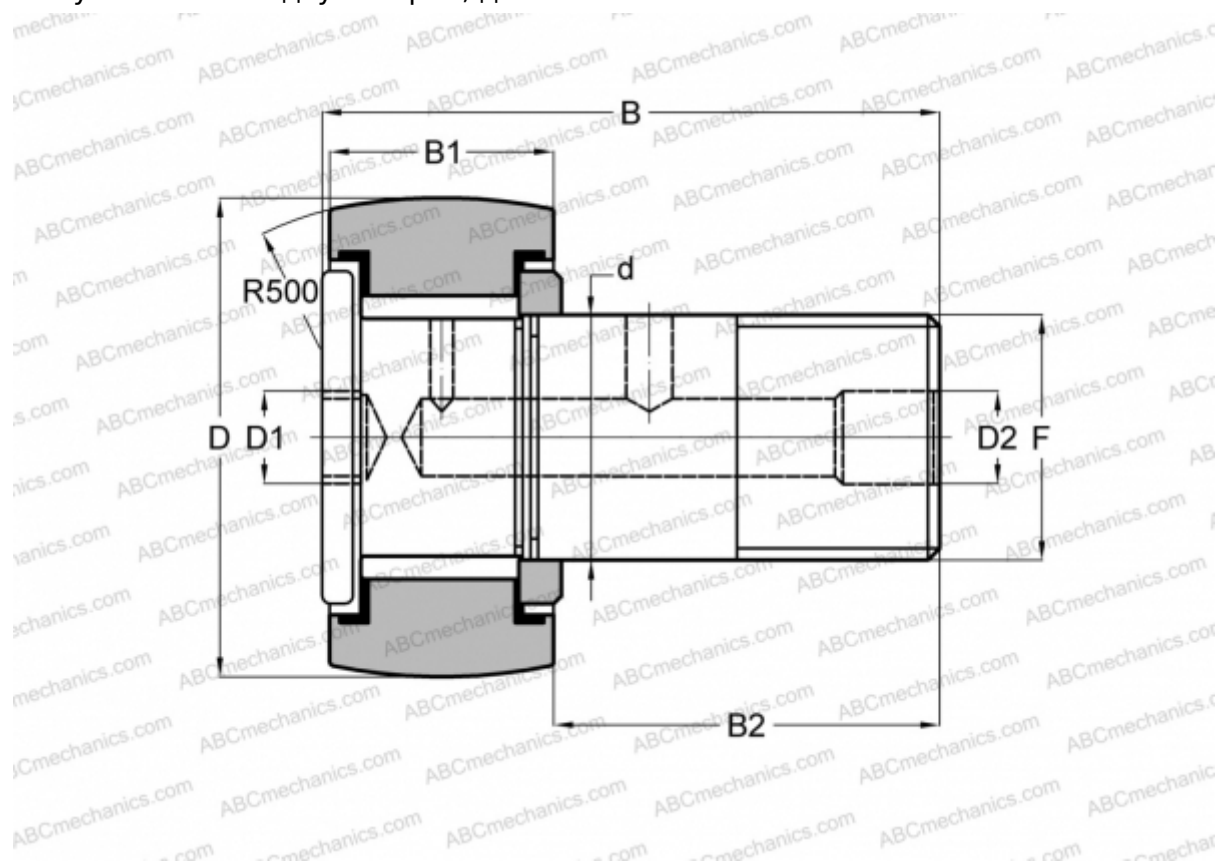

## CH 56 LW RBC

Опорные ролики с цапфой

ТИП: Роликоподшипники, Опорные ролики с цапфой, Для тяжелых нагрузок, шестигранник, контактные уплотнения с двух сторон, дюймовые

### Технические характеристики

#### РАЗМЕРЫ, ММ

d	25,400
D	44,450
D1	7,938
D2	4,763
B	70,643
B1	25,400
B2	44,450
F	1-14

**МАССА, КГ** 0,463

**ПРОИЗВОДИТЕЛЬ** [RBC](#)