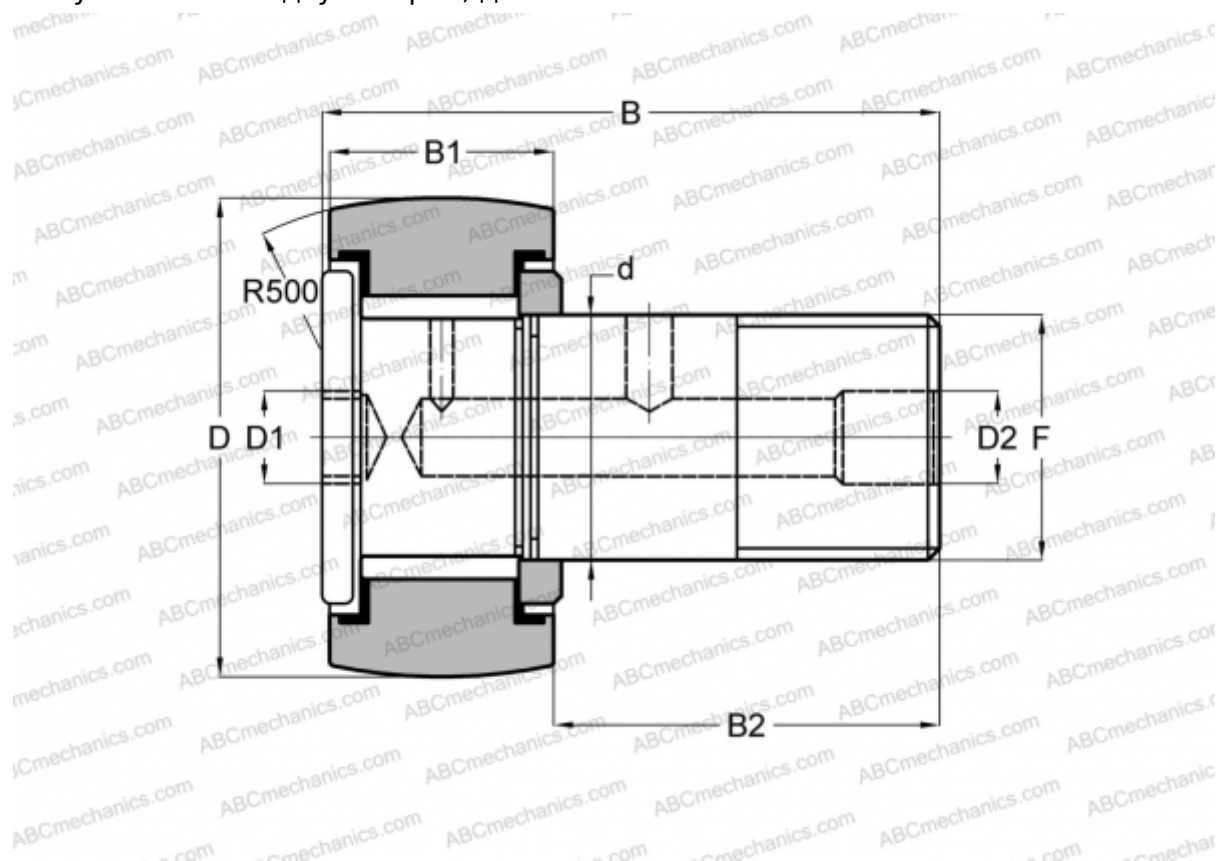

CCFH 1 7/8 SB McGill

Опорные ролики с цапфой

ТИП: Роликоподшипники, Опорные ролики с цапфой, Для тяжелых нагрузок, шестигранник, контактные уплотнения с двух сторон, дюймовые

Технические характеристики

РАЗМЕРЫ, ММ

d	25,400
D	47,625
D1	7,938
D2	4,763
B	70,643
B1	25,400
B2	44,450
F	1-14

МАССА, КГ 0,508

ПРОИЗВОДИТЕЛЬ [McGill](#)

АНАЛОГИ

TORRINGTON	CRHSBC 30
RBC	CH 60 LW

АНАЛОГИ

SMITH BEARING [HR 1 7/8 XBC](#)