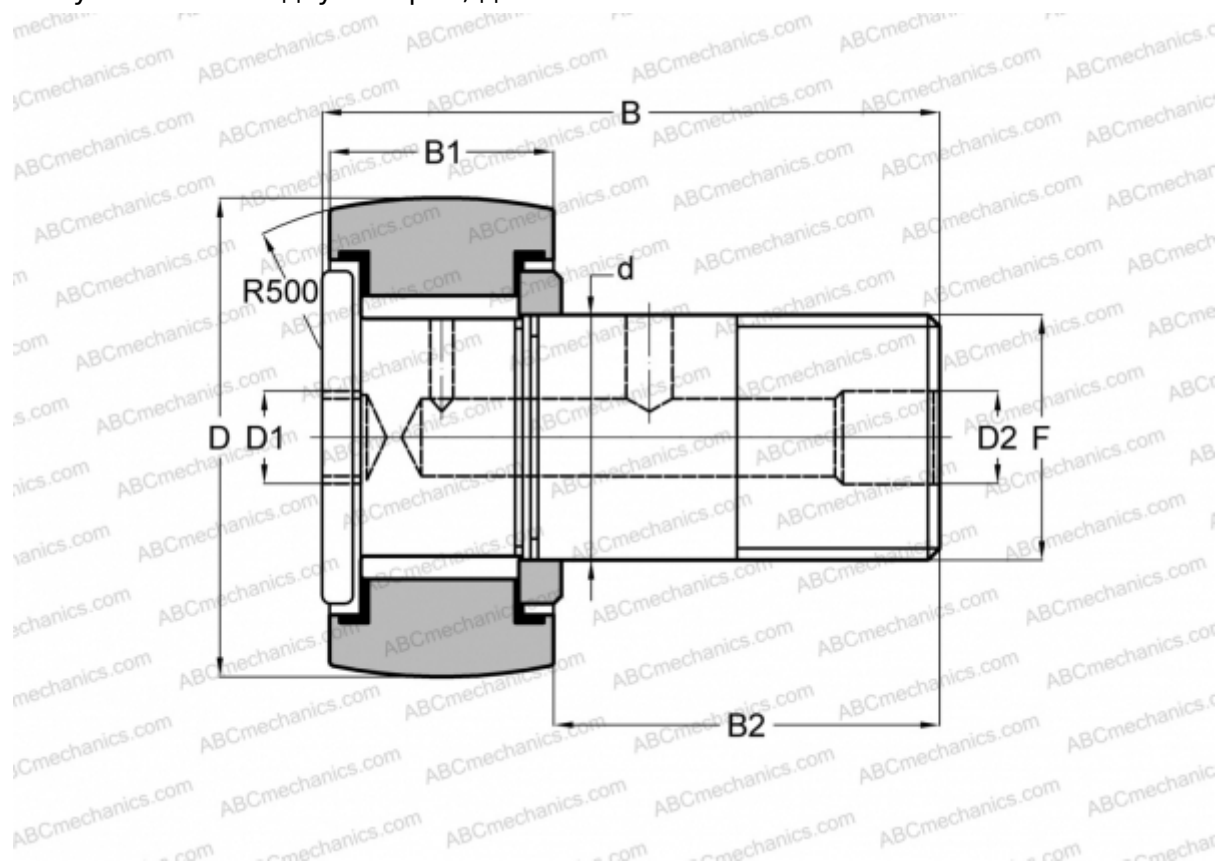

CH 60 LW RBC

Опорные ролики с цапфой

ТИП: Роликоподшипники, Опорные ролики с цапфой, Для тяжелых нагрузок, шестигранник, контактные уплотнения с двух сторон, дюймовые

Технические характеристики

РАЗМЕРЫ, ММ

d	25,400
D	47,625
D1	7,938
D2	4,763
B	70,643
B1	25,400
B2	44,450
F	1-14

МАССА, КГ 0,508

ПРОИЗВОДИТЕЛЬ [RBC](#)

АНАЛОГИ

TORRINGTON	CRHSBC 30
McGill	CCFH 1 7/8 SB

АНАЛОГИ

SMITH BEARING [HR 1 7/8 XBC](#)