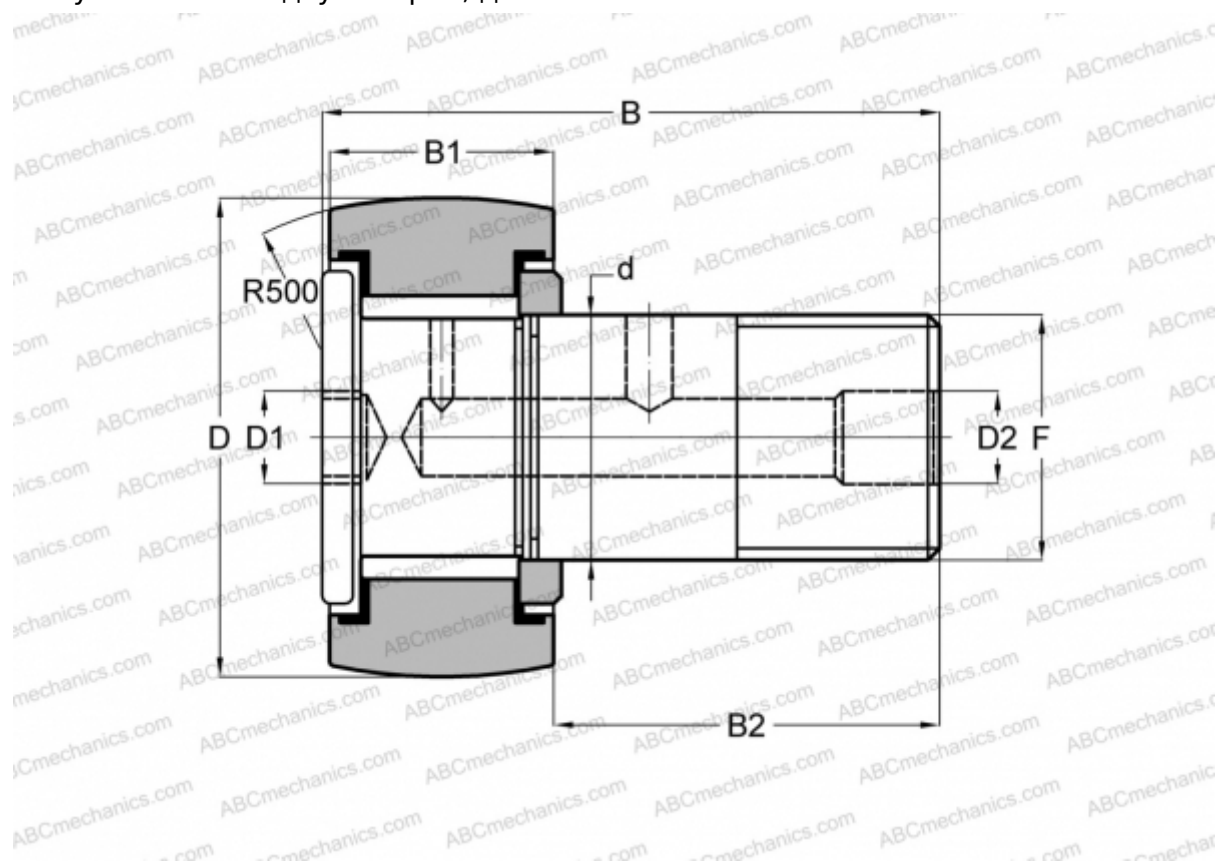

## CH 64 LW RBC

Опорные ролики с цапфой

ТИП: Роликоподшипники, Опорные ролики с цапфой, Для тяжелых нагрузок, шестигранник, контактные уплотнения с двух сторон, дюймовые

### Технические характеристики

#### РАЗМЕРЫ, ММ

d	28,575
D	50,800
D1	11,113
D2	4,763
B	83,343
B1	31,750
B2	50,800
F	1 1/812

**МАССА, КГ** 0,721

**ПРОИЗВОДИТЕЛЬ** [RBC](#)