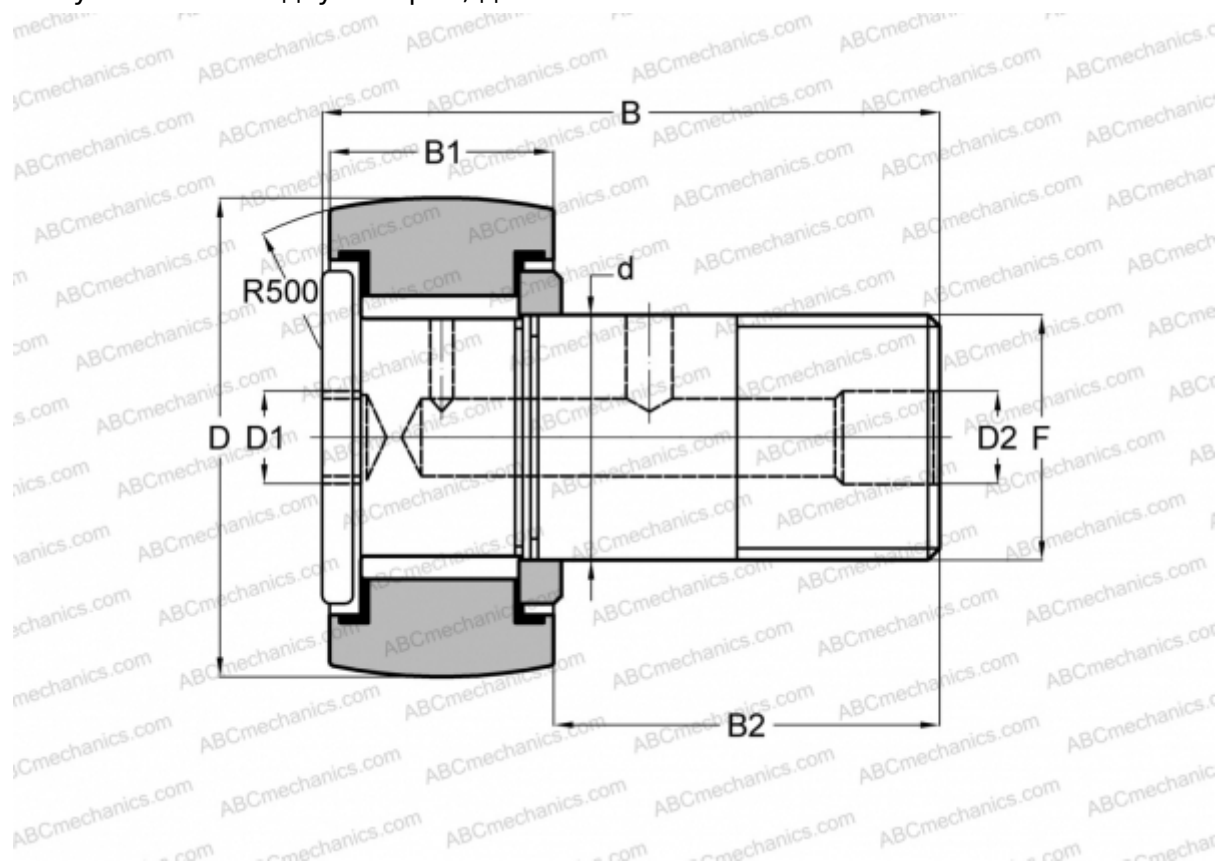

## CCFH 2 1/4 SB McGill

Опорные ролики с цапфой

ТИП: Роликоподшипники, Опорные ролики с цапфой, Для тяжелых нагрузок, шестигранник, контактные уплотнения с двух сторон, дюймовые

### Технические характеристики

#### РАЗМЕРЫ, ММ

d	28,575
D	57,150
D1	11,113
D2	4,763
B	83,343
B1	31,750
B2	50,800
F	1 1/8-12

**МАССА, КГ** 0,857

**ПРОИЗВОДИТЕЛЬ** [McGill](#)