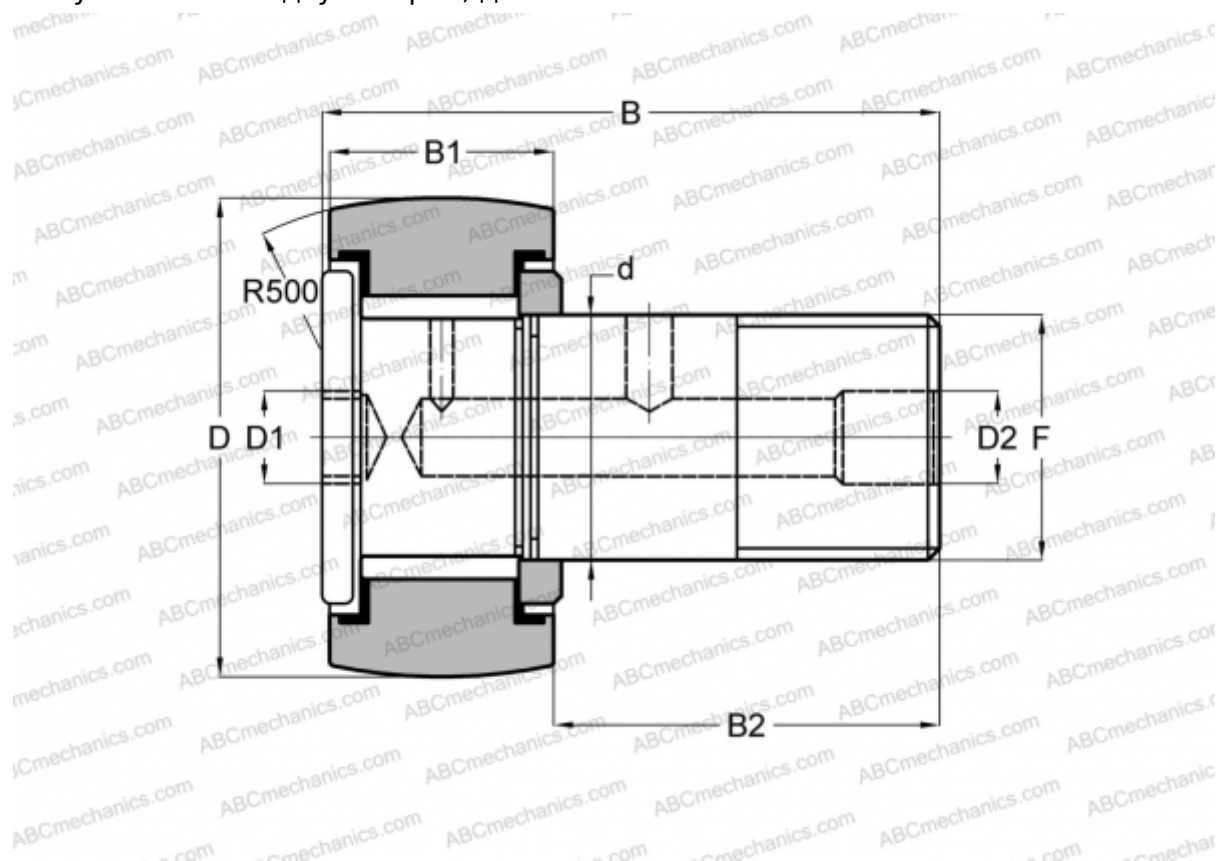

CH 72 LW RBC

Опорные ролики с цапфой

ТИП: Роликоподшипники, Опорные ролики с цапфой, Для тяжелых нагрузок, шестигранник, контактные уплотнения с двух сторон, дюймовые

Технические характеристики

РАЗМЕРЫ, ММ

d	28,575
D	57,150
D1	11,113
D2	4,763
B	83,343
B1	31,750
B2	50,800
F	1 1/8-12

МАССА, КГ 0,857

ПРОИЗВОДИТЕЛЬ [RBC](#)

АНАЛОГИ

TORRINGTON	CRHSBC 36
McGill	CCFH 2 1/4 SB

АНАЛОГИ

SMITH BEARING [HR 2 1/4 XBC](#)