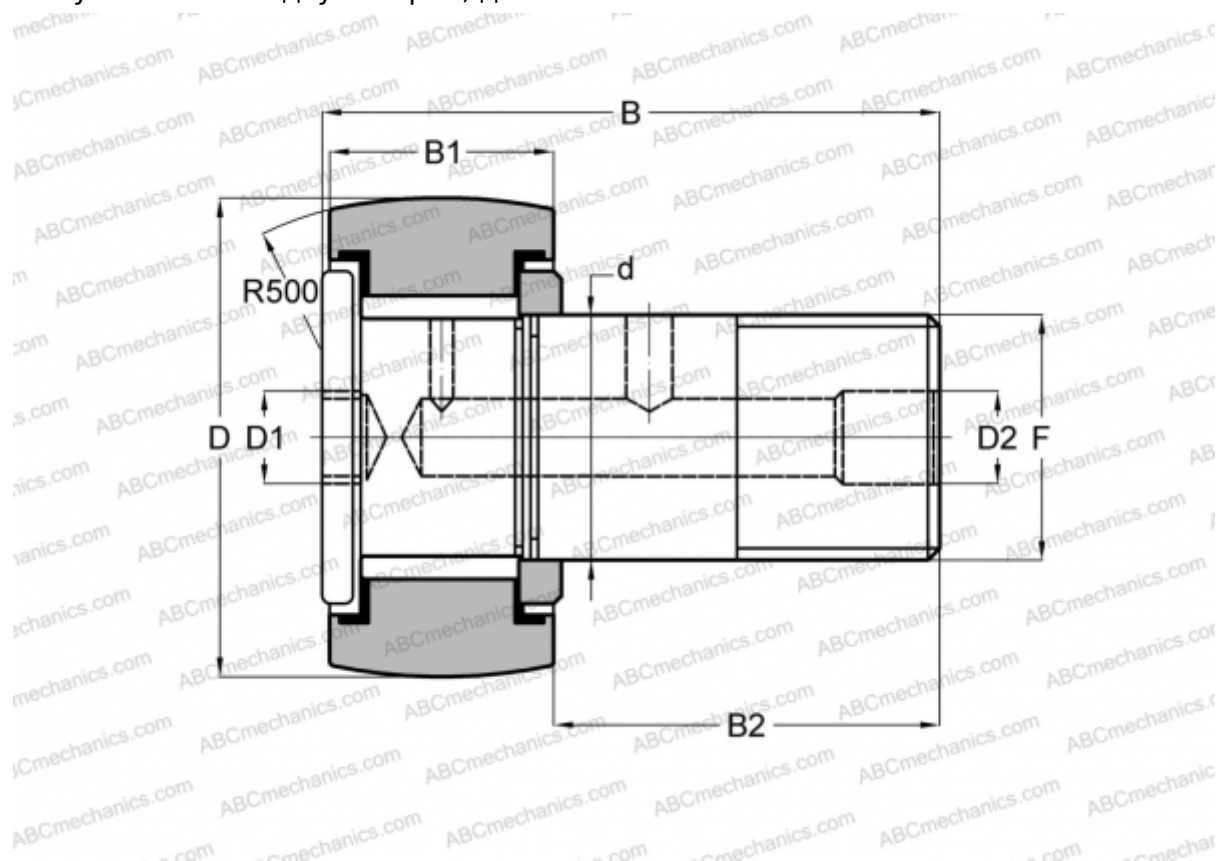

## CRHSBC 40 TORRINGTON

Опорные ролики с цапфой

ТИП: Роликоподшипники, Опорные ролики с цапфой, Для тяжелых нагрузок, шестигранник, контактные уплотнения с двух сторон, дюймовые

### Технические характеристики

#### РАЗМЕРЫ, ММ

d	31,750
D	63,500
D1	12,700
D2	4,763
B	96,043
B1	38,100
B2	57,150
F	1 1/4-12

**МАССА, КГ** 1,247

**ПРОИЗВОДИТЕЛЬ** [TORRINGTON](#)