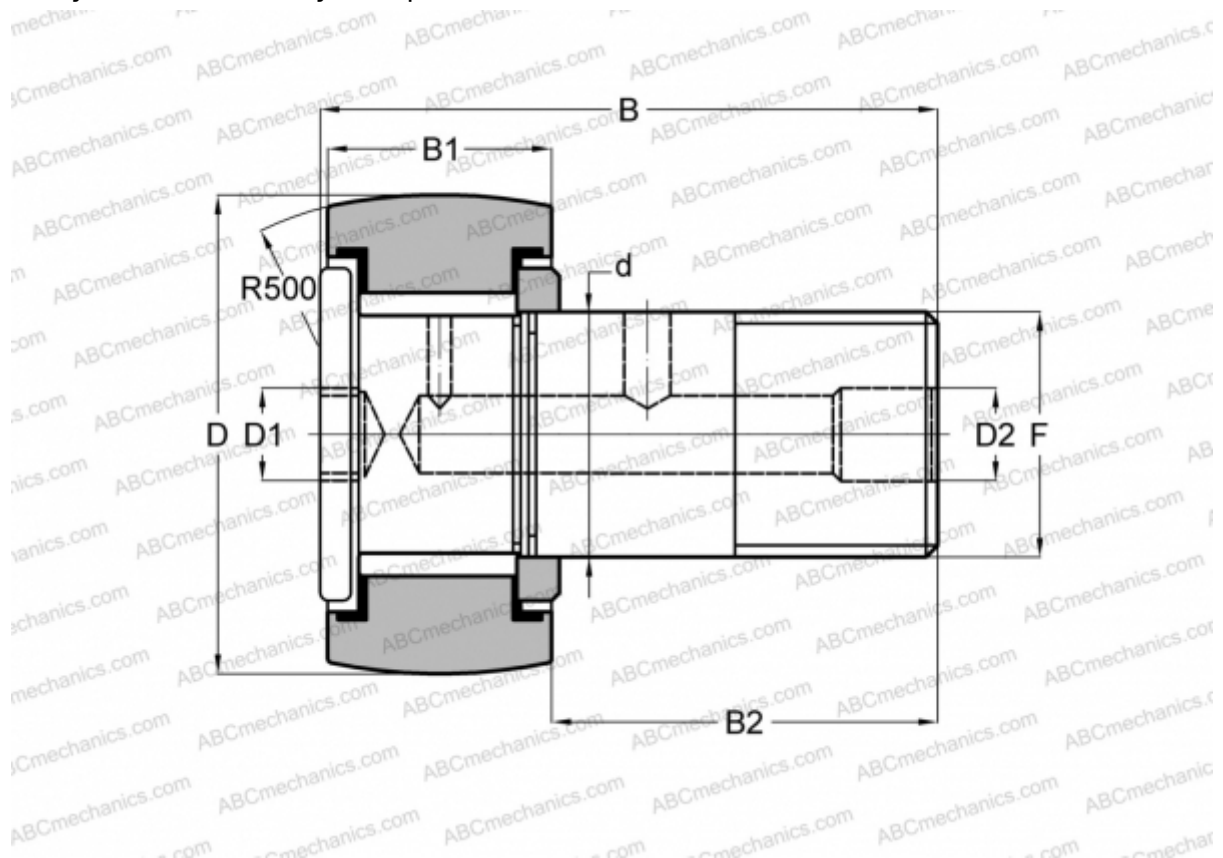

## CH 80 LW RBC

Опорные ролики с цапфой

ТИП: Роликоподшипники, Опорные ролики с цапфой, Для тяжелых нагрузок, шестигранник, контактные уплотнения с двух сторон, дюймовые

#### РАЗМЕРЫ, ММ

d	31,750
D	63,500
D1	12,700
D2	4,763
B	96,043
B1	38,100
B2	57,150
F	1 1/4-12

#### МАССА, КГ

1,247