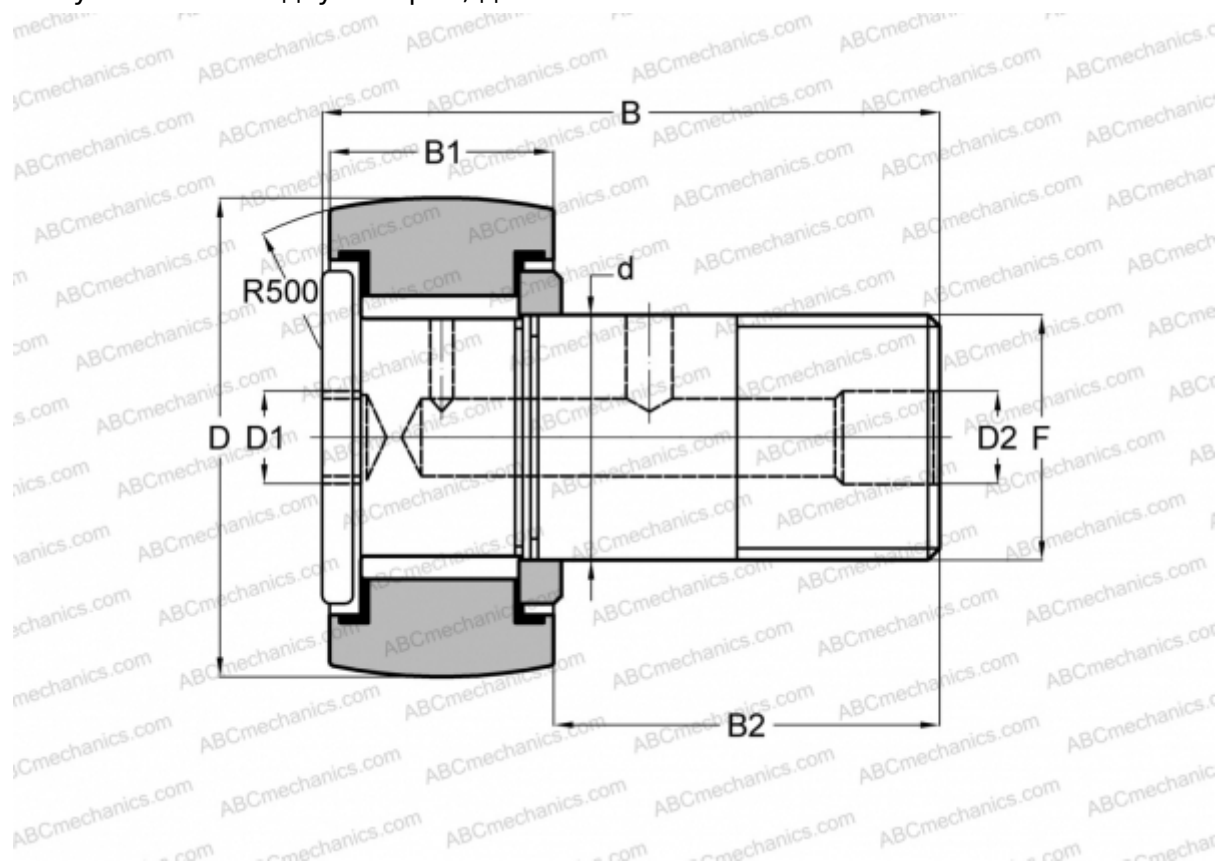

HR 2 1/2 XBC SMITH BEARING

Опорные ролики с цапфой

ТИП: Роликоподшипники, Опорные ролики с цапфой, Для тяжелых нагрузок, шестигранник, контактные уплотнения с двух сторон, дюймовые

Технические характеристики

РАЗМЕРЫ, ММ

d	31,750
D	63,500
D1	12,700
D2	4,763
B	96,043
B1	38,100
B2	57,150
F	1 1/4-12

АНАЛОГИ

RBC	CH 80 LW
-----	--------------------------

МАССА, КГ 1,247

ПРОИЗВОДИТЕЛЬ [SMITH BEARING](#)

АНАЛОГИ

TORRINGTON	CRHSBC 40
McGill	CCFH 2 1/2 SB