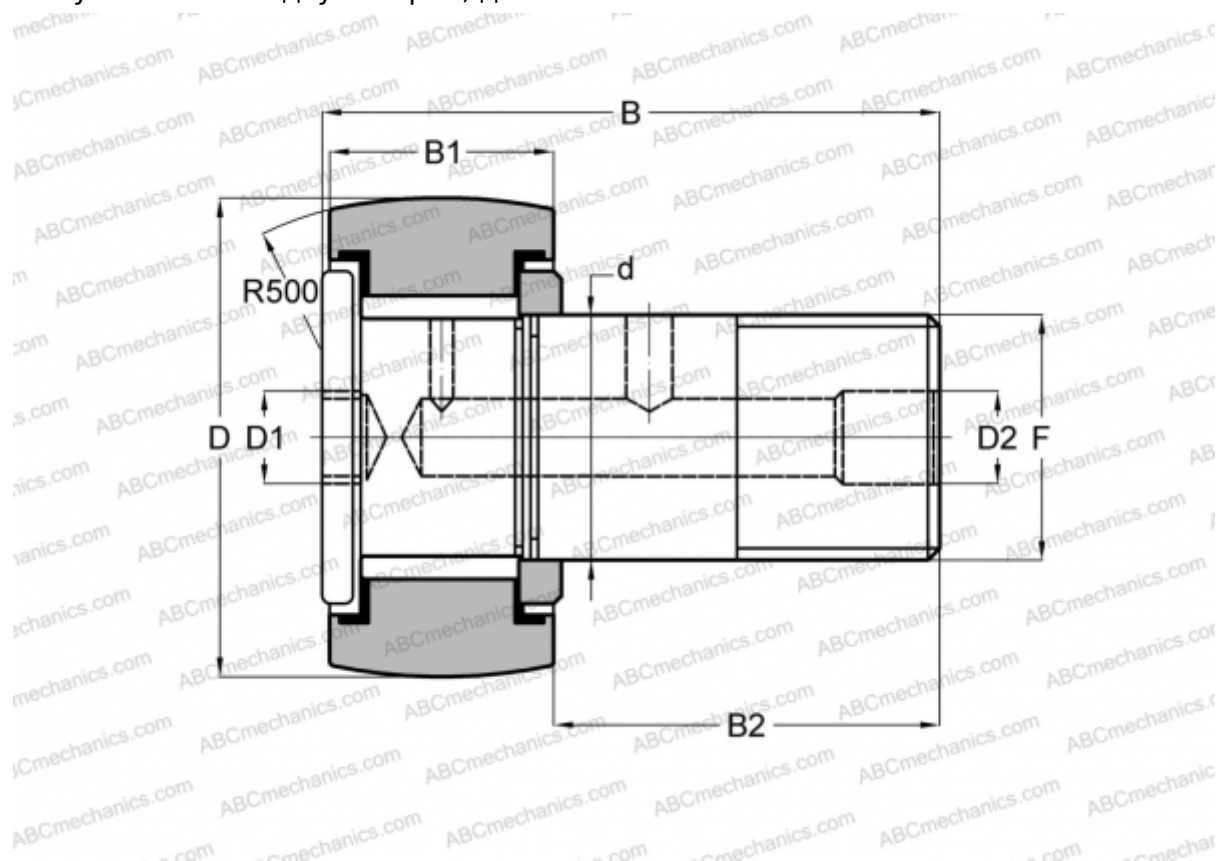

## CCFH 3 SB McGill

Опорные ролики с цапфой

ТИП: Роликоподшипники, Опорные ролики с цапфой, Для тяжелых нагрузок, шестигранник, контактные уплотнения с двух сторон, дюймовые

### Технические характеристики

#### РАЗМЕРЫ, ММ

d	38,100
D	76,200
D1	15,875
D2	6,350
B	108,742
B1	44,450
B2	63,500
F	1 1/2-12

**МАССА, КГ** 2,068

**ПРОИЗВОДИТЕЛЬ** [McGill](#)