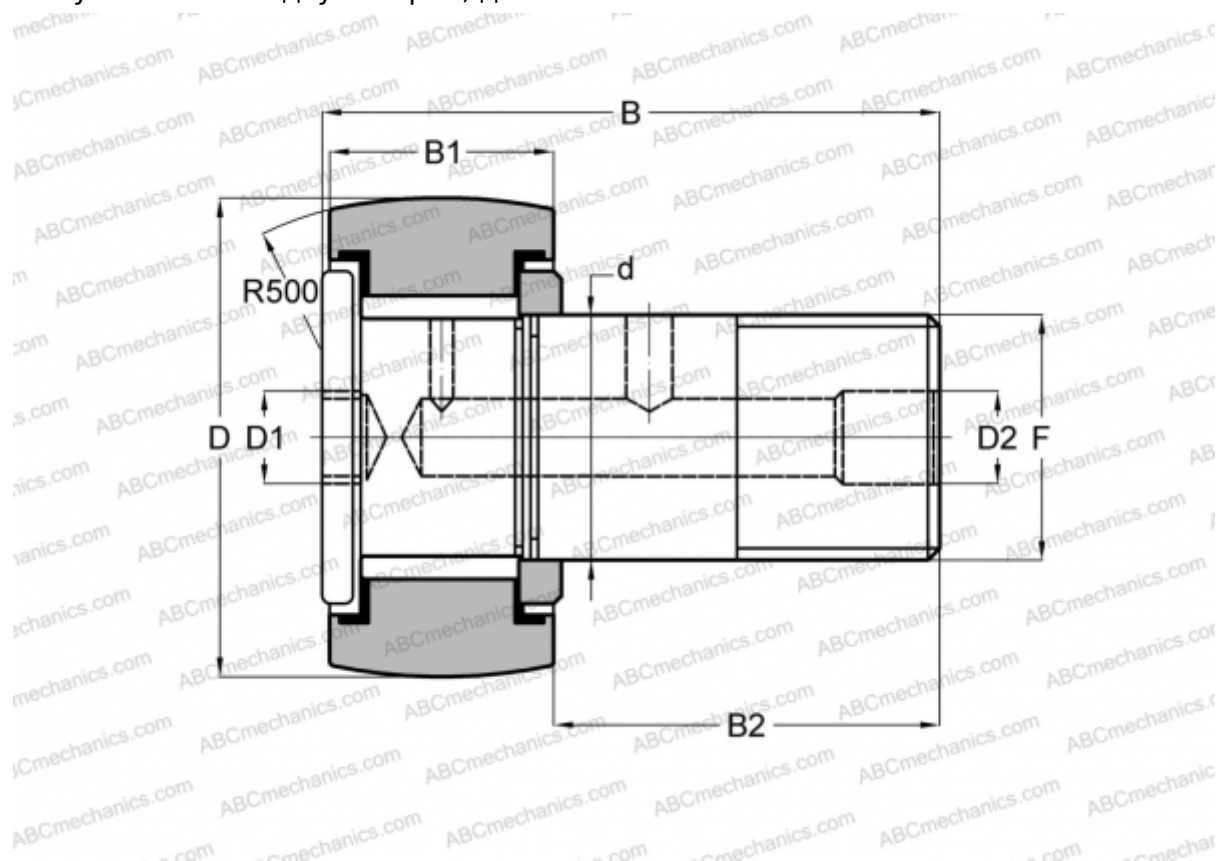

## HR 3 XBC SMITH BEARING

Опорные ролики с цапфой

ТИП: Роликоподшипники, Опорные ролики с цапфой, Для тяжелых нагрузок, шестигранник, контактные уплотнения с двух сторон, дюймовые

### Технические характеристики

#### РАЗМЕРЫ, ММ

d	38,100
D	76,200
D1	15,875
D2	6,350
B	108,742
B1	44,450
B2	63,500
F	1 1/2-12