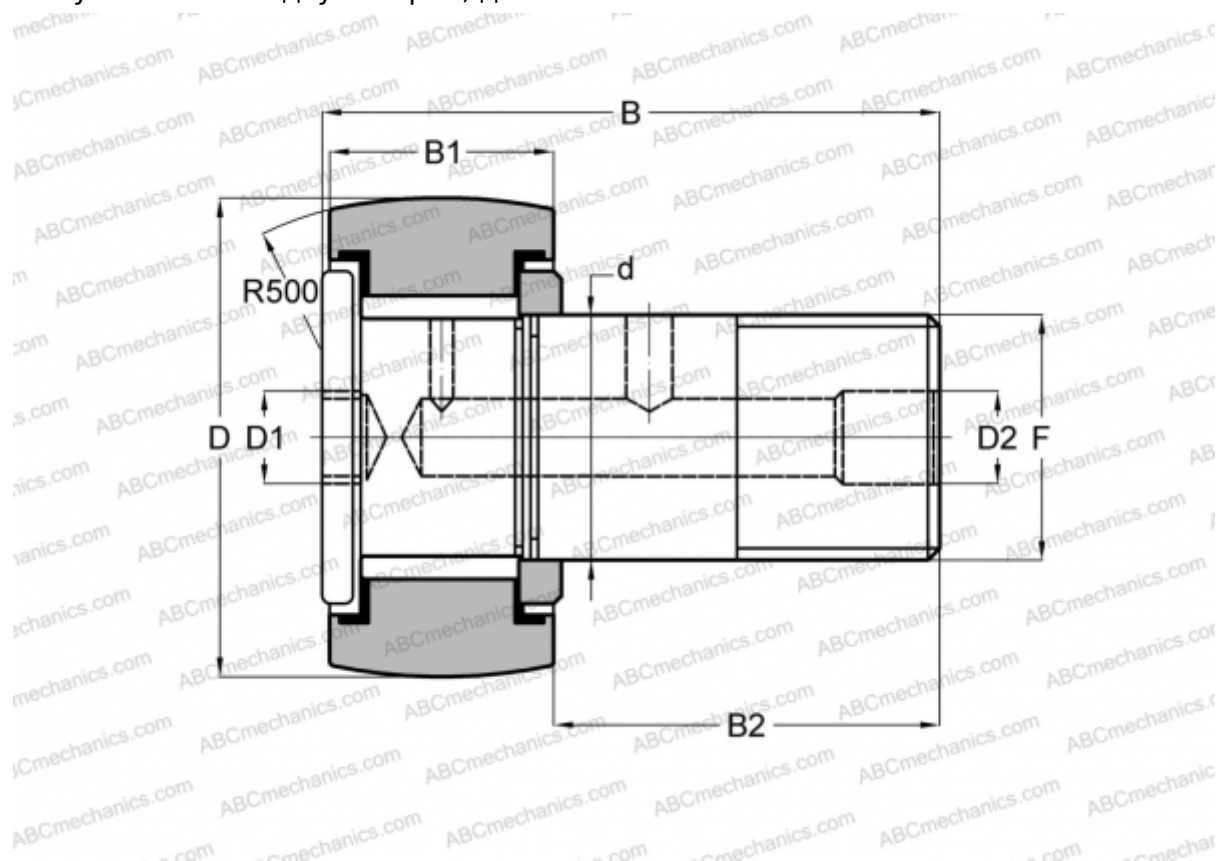

CRHSBC 52 TORRINGTON

Опорные ролики с цапфой

ТИП: Роликоподшипники, Опорные ролики с цапфой, Для тяжелых нагрузок, шестигранник, контактные уплотнения с двух сторон, дюймовые

Технические характеристики

РАЗМЕРЫ, ММ

d	38,100
D	82,550
D1	15,875
D2	6,350
B	108,742
B1	44,450
B2	63,500
F	1 1/2-12

МАССА, КГ 2,354

ПРОИЗВОДИТЕЛЬ [TORRINGTON](#)

АНАЛОГИ

McGill	CCFH 3 1/4 SB
RBC	CH 104 LW

АНАЛОГИ

SMITH BEARING [HR 3 1/4 XBC](#)