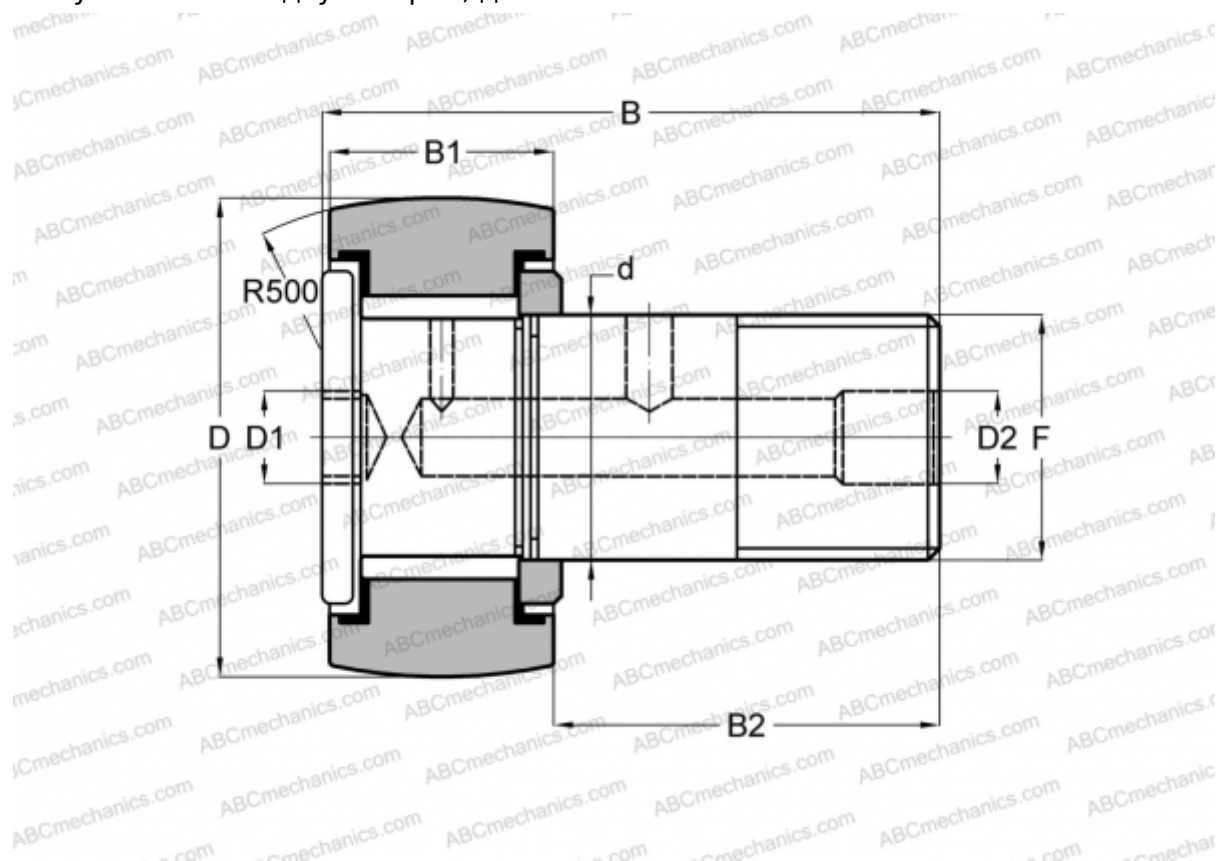

## CCFH 3 1/4 SB McGill

Опорные ролики с цапфой

ТИП: Роликоподшипники, Опорные ролики с цапфой, Для тяжелых нагрузок, шестигранник, контактные уплотнения с двух сторон, дюймовые

### Технические характеристики

#### РАЗМЕРЫ, ММ

d	38,100
D	82,550
D1	15,875
D2	6,350
B	108,742
B1	44,450
B2	63,500
F	1 1/2-12

**МАССА, КГ** 2,354

**ПРОИЗВОДИТЕЛЬ** [McGill](#)