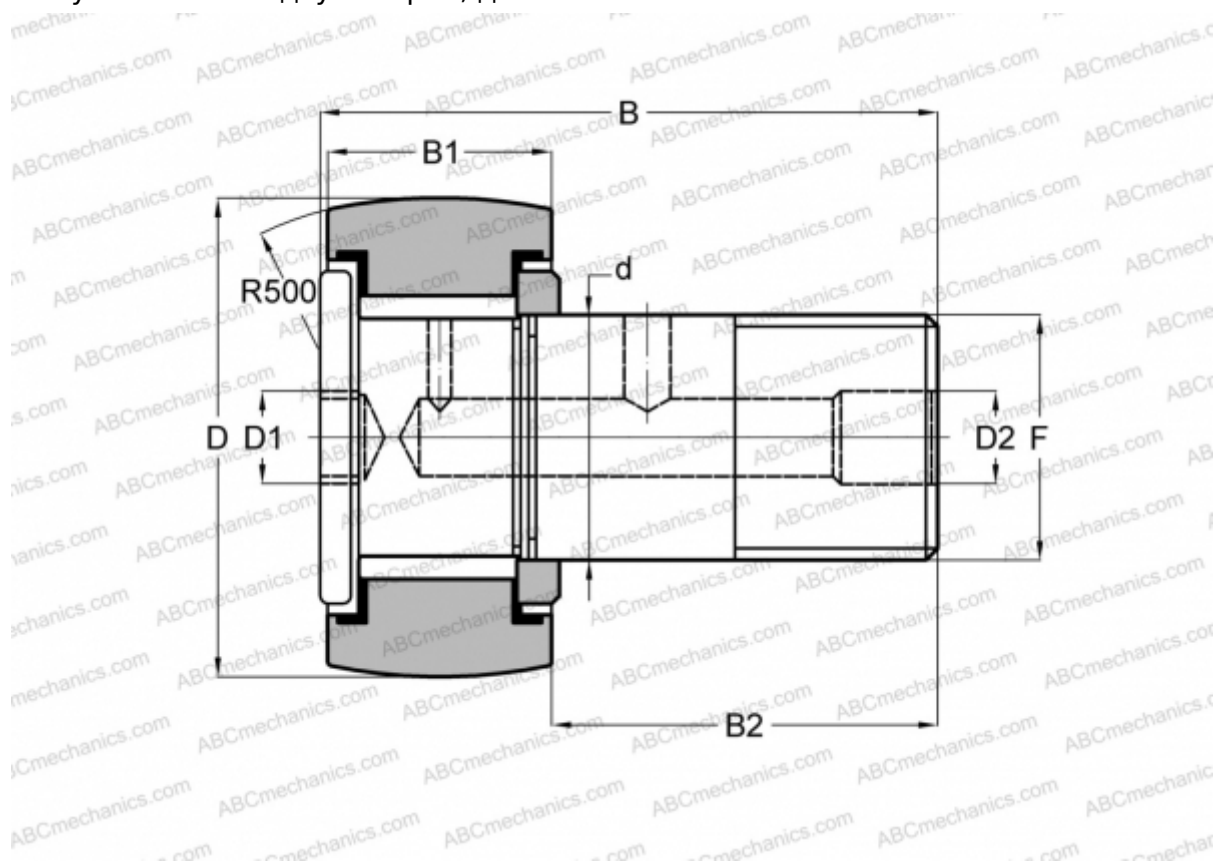

## CH 104 LW RBC

Опорные ролики с цапфой

ТИП: Роликоподшипники, Опорные ролики с цапфой, Для тяжелых нагрузок, шестигранник, контактные уплотнения с двух сторон, дюймовые

### Технические характеристики

#### РАЗМЕРЫ, ММ

d	38,100
D	82,550
D1	15,875
D2	6,350
B	108,742
B1	44,450
B2	63,500
F	1 1/2-12

**МАССА, КГ** 2,354

**ПРОИЗВОДИТЕЛЬ** [RBC](#)