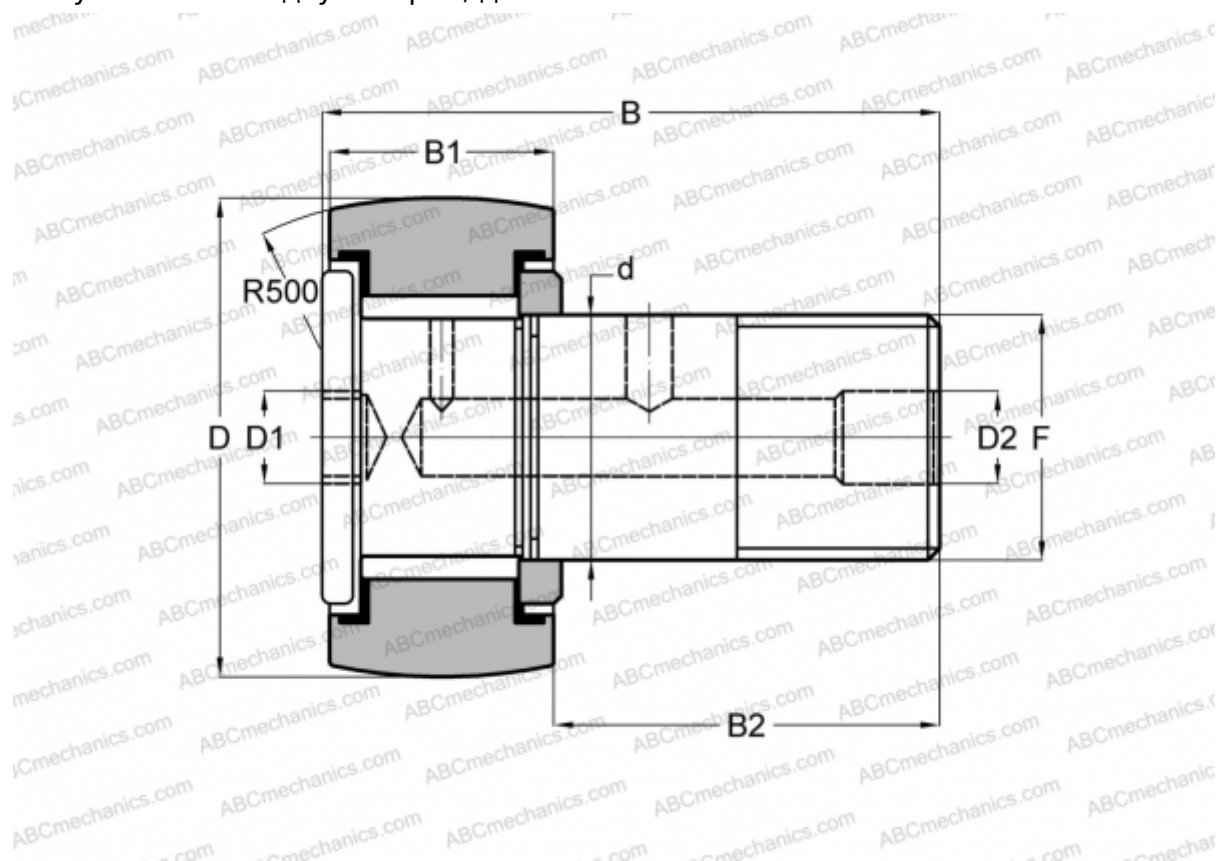

## HR 3 1/4 XBC SMITH BEARING

Опорные ролики с цапфой

ТИП: Роликоподшипники, Опорные ролики с цапфой, Для тяжелых нагрузок, шестигранник, контактные уплотнения с двух сторон, дюймовые

### Технические характеристики

#### РАЗМЕРЫ, ММ

d	38,100
D	82,550
D1	15,875
D2	6,350
B	108,742
B1	44,450
B2	63,500
F	1 1/2-12